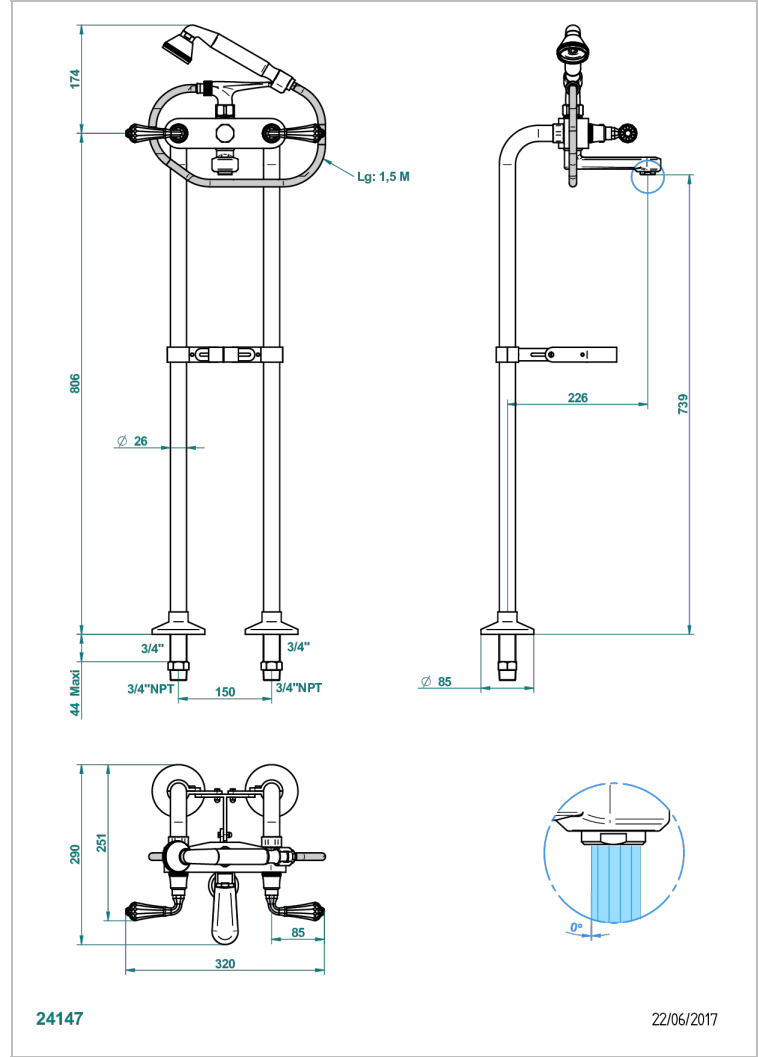

ART DECO CRYSTAL

A56-13800/US

THG[®]
PARIS

Mélangeur bain douche entraxe 150 mm sur colonne Ø26 hauteur 860 mm avec jonction us et té de fixation pour vidage Ø 38 mm, standard américain

CARACTERÍSTICAS

- Art Déco Crystal
- Mélangeur bain douche entraxe 150 mm sur colonne Ø26 hauteur 860 mm avec jonction us et té de fixation pour vidage Ø 38 mm, standard américain

ESPECIFICACIONES TÉCNICAS

- Recommandé : 3 bars (max. 5 bars) - Advised : 43,5 psi (max. 72 psi)
- Bec : 35 l/min à 3 bars - Douchette : 9,5 l/min à 3 bars
- Spout : 9.26 gpm at 43.5 psi - Handshower : 2.5 gpm at 43.5 psi