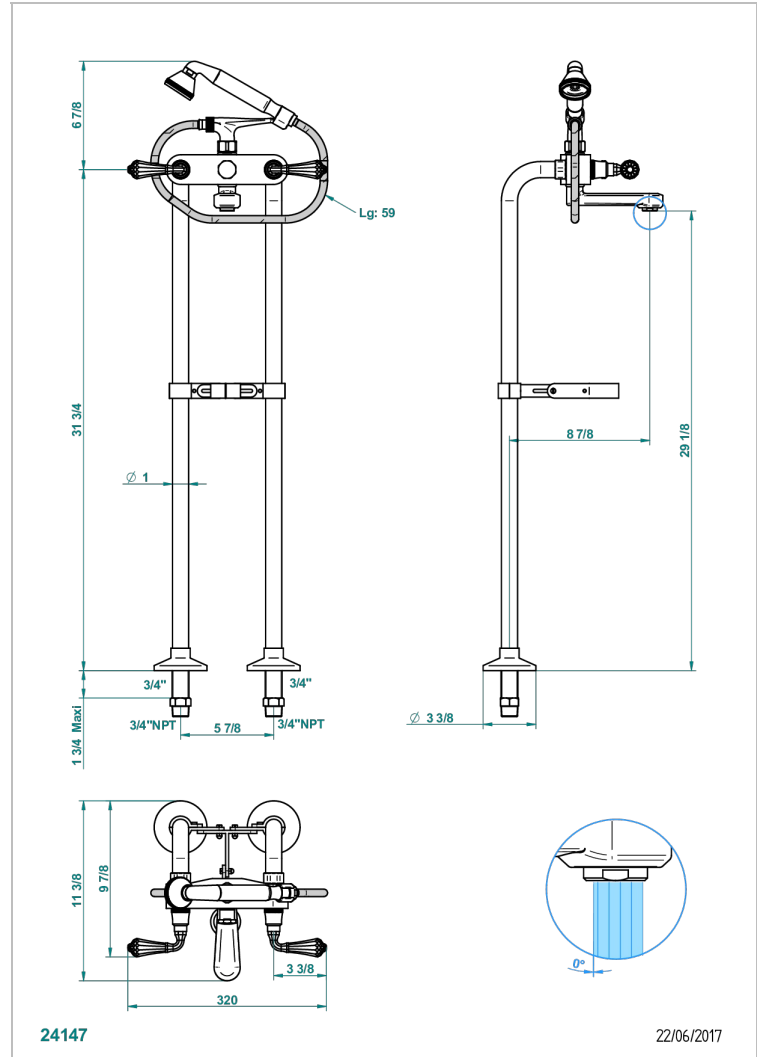

ART DECO CRYSTAL

A56-13800/US

Mélangeur bain douche entraxe 150 mm sur colonne Ø26 hauteur 860 mm avec jonction us et té de fixation pour vidage Ø

38 mm, standard américain

THG[®]
PARIS

CARACTERÍSTICAS

- Art Déco Crystal
- Mélangeur bain douche entraxe 150 mm sur colonne Ø26 hauteur 860 mm avec jonction us et té de fixation pour vidage Ø 38 mm, standard américain

ESPECIFICACIONES TÉCNICAS

- Recommandé : 3 bars (max. 5 bars) - Advised : 43,5 psi (max. 72 psi)
- Bec : 35 l/min à 3 bars - Douchette : 9,5 l/min à 3 bars
- Spout : 9.26 gpm at 43.5 psi - Handshower : 2.5 gpm at 43.5 psi