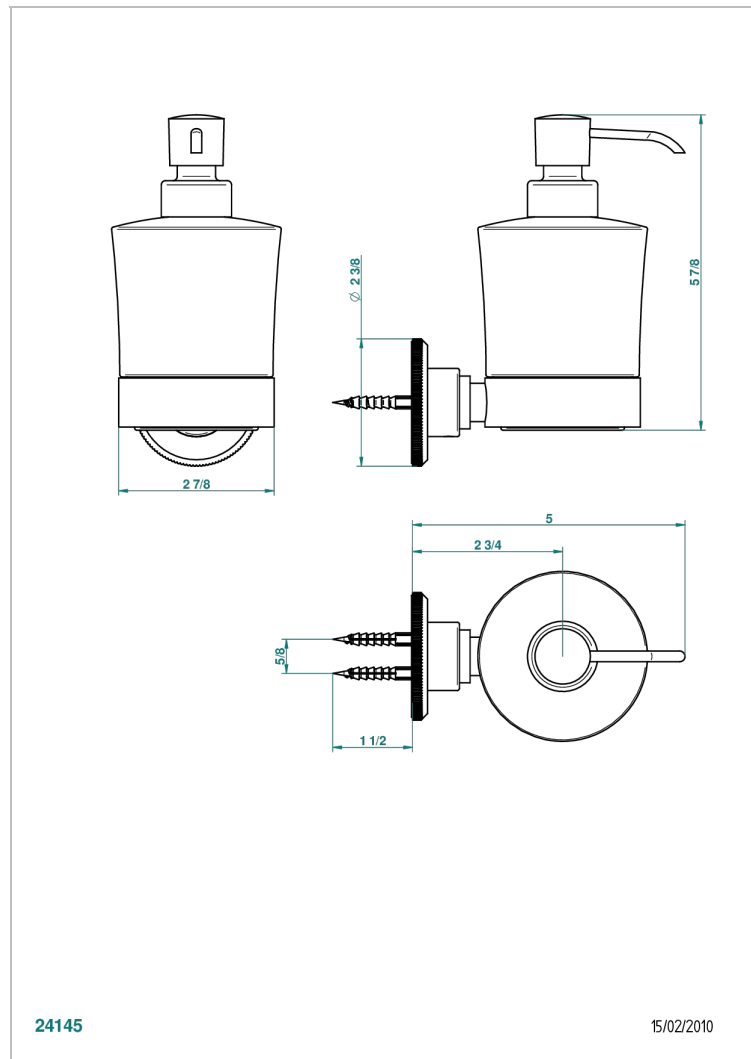

A58-613

Distributeur mural de savon liquide

24145

15/02/2010

CARACTÉRISTIQUES

- Accessoire en laiton
- Flacon en verre

FINITIONS DISPONIBLES

Bronze clair - D01
Chromé - A02
Chromé / doré - G02
Chromé mat - C02
Doré brillant - F01
Doré mat - F07