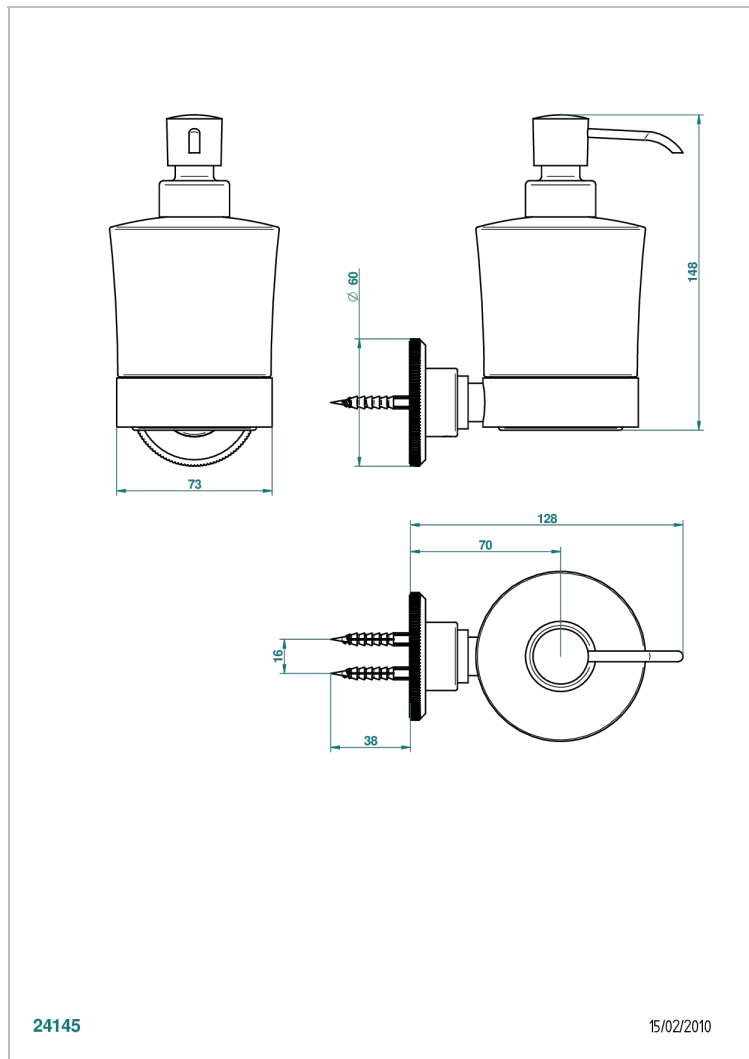

# ART DECO CRISTAL

A56-613

Distributeur mural de savon liquide

THG<sup>®</sup>  
PARIS