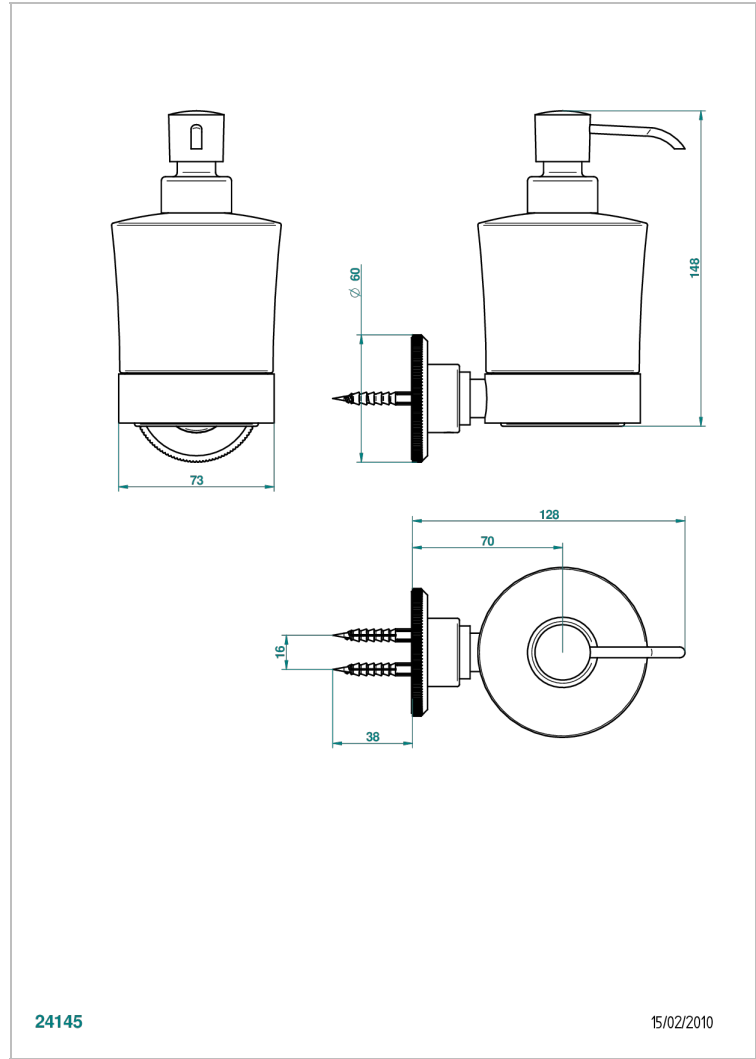

ART DECO A MANETTES

A55-613

Distributeur mural de savon liquide

THG[®]
PARIS

CARACTÉRISTIQUES

- Accessoire en laiton
- Flacon en verre

FINITIONS DISPONIBLES

Bronze clair - D01
Chromé - A02
Chromé / doré - G02
Chromé mat - C02
Doré brillant - F01
Doré mat - F07