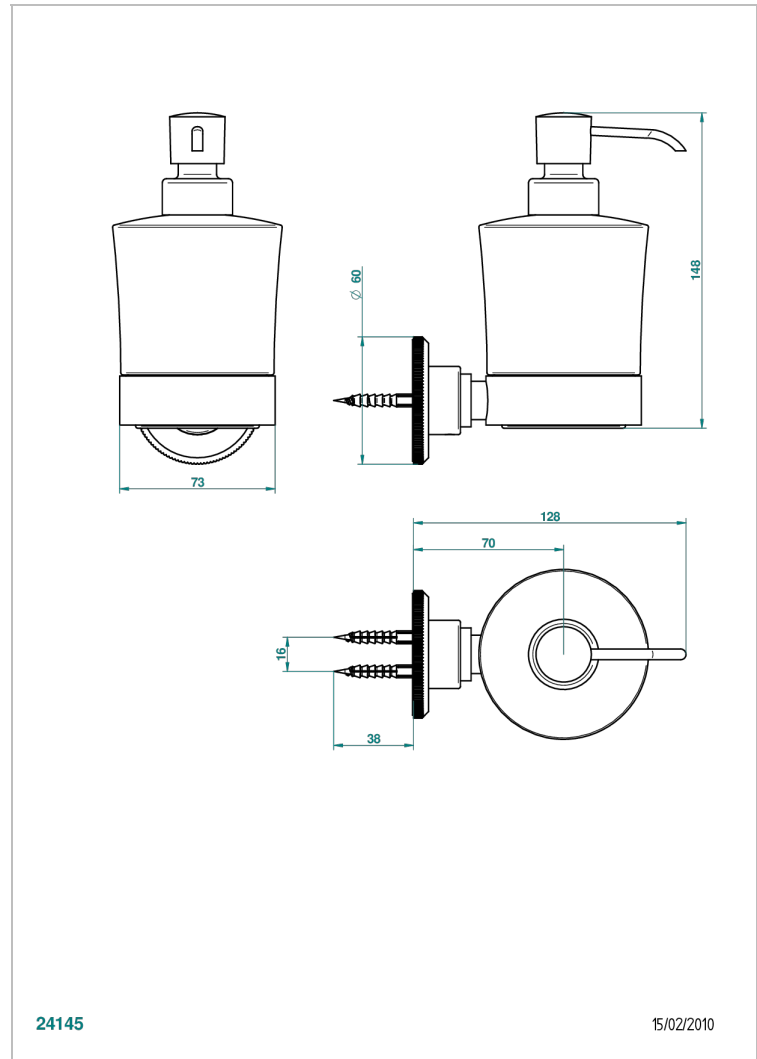

ART DECO CON MANETAS

A55-613

Dosificador de locion mural

THG[®]
PARIS

24145

15/02/2010

CARACTERÍSTICAS

- Art Deco con manetas
- Dosificador de locion mural