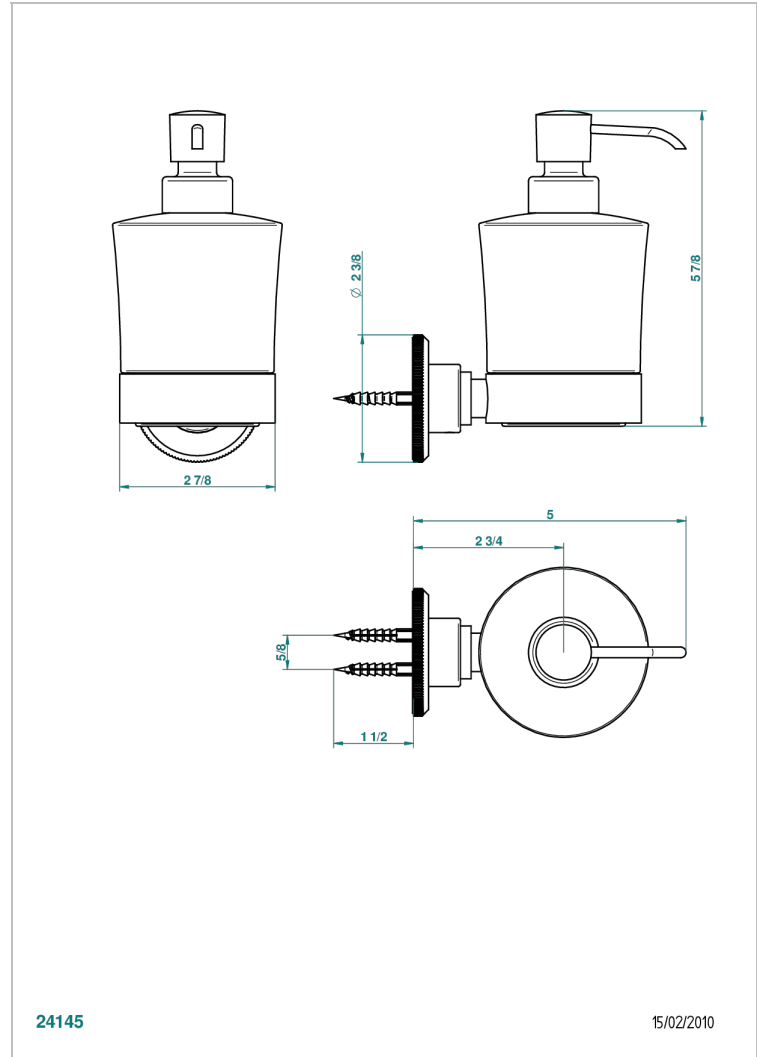

ART DECO A MANETTES

A55-613

Distributeur mural de savon liquide

THG[®]
PARIS

24145

15/02/2010

CARACTÉRISTIQUES

- Accessoire en laiton
- Flacon en verre