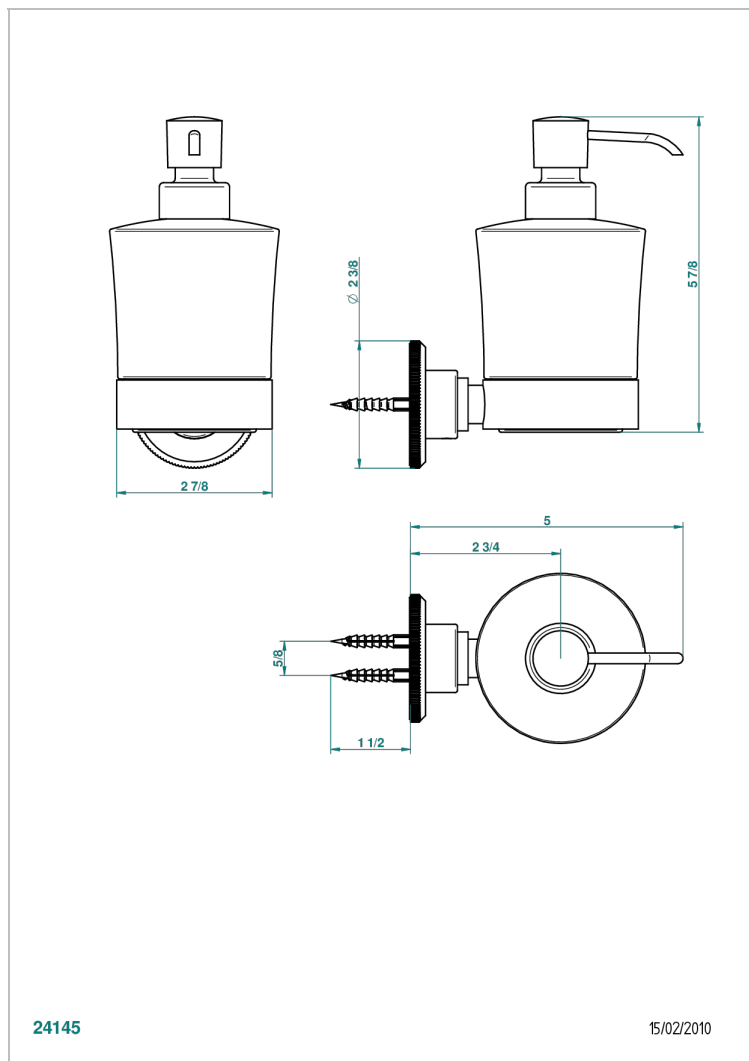

ART DECO CON MANETAS

A55-613

Dosificador de locion mural

THG[®]
PARIS

24145

15/02/2010

CARACTERÍSTICAS

- Art Deco con manetas
- Dosificador de locion mural