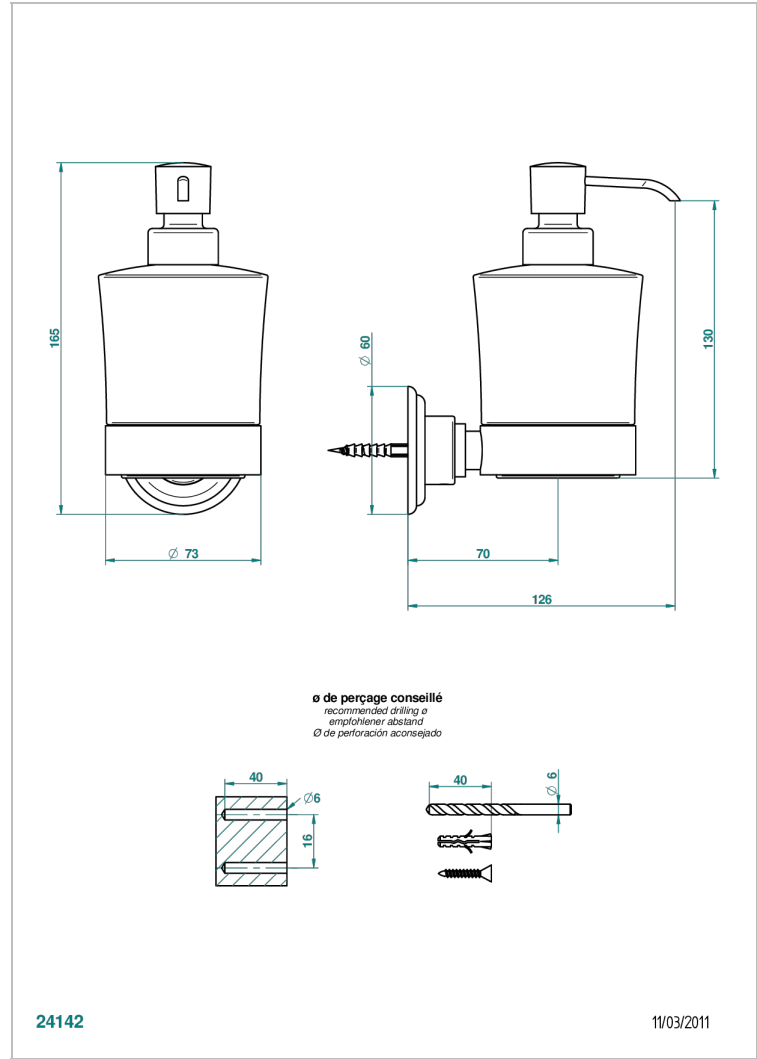

# PETALE DE CRISTAL - CRISTAL ROJO

U6C-613

Dosificador de locion mural

THG<sup>®</sup>  
PARIS