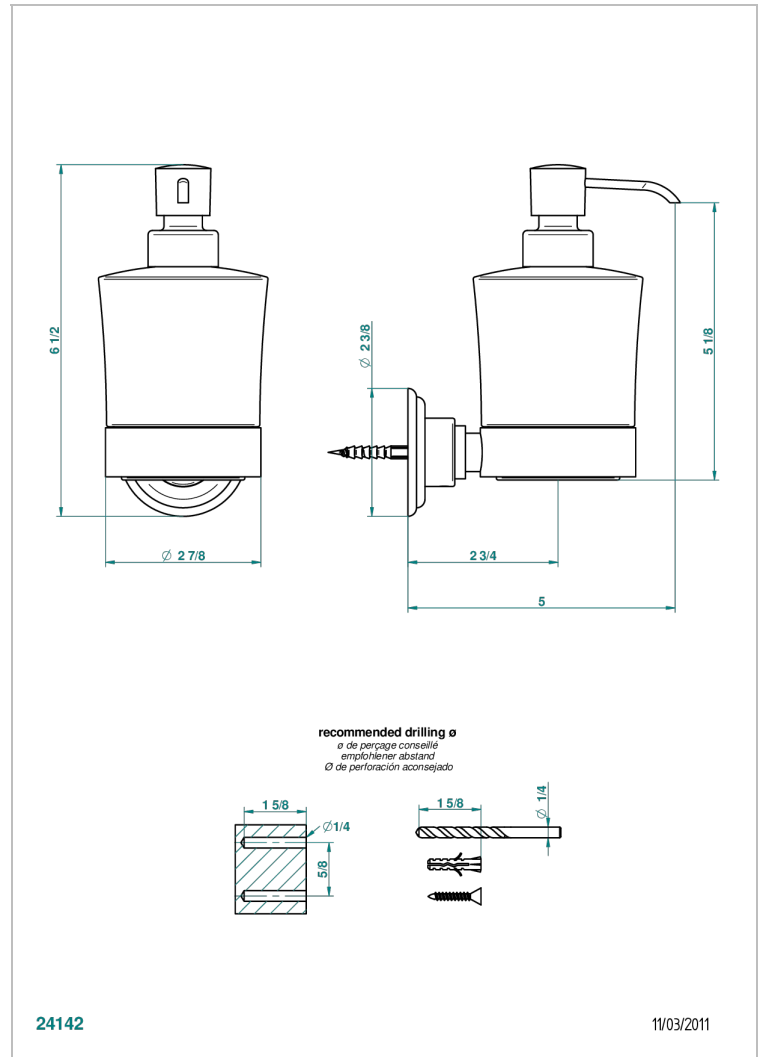

PETALE DE CRISTAL - CRISTAL ROJO

U6C-613

Dosificador de locion mural

THG[®]
PARIS

CARACTERÍSTICAS

- Pétales de Cristal - cristal rojo
- Dosificador de locion mural

ACABADOS DISPONIBLES

Bronce claro - D01
Cerámica negra mate - D30
Cobre viejo mate - H07
Cromo - A02
Cromo / dorado - G02
Cromo mate - C02