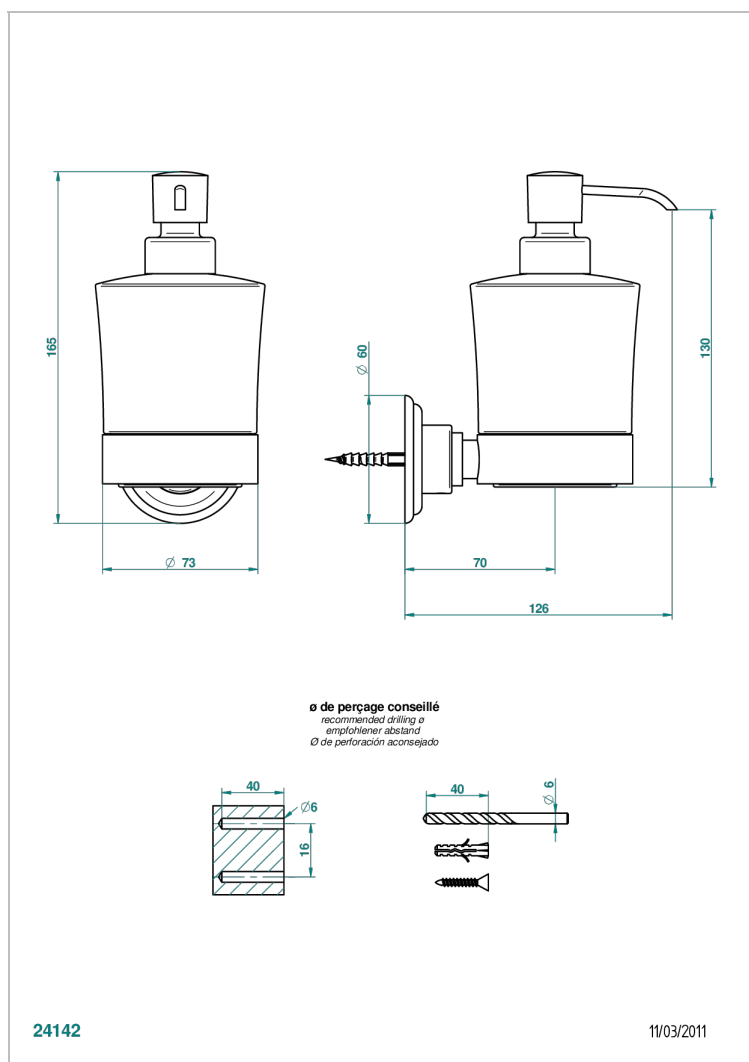

PETALE DE CRISTAL - AZUL CRISTAL

U6B-613

Dosificador de locion mural

THG[®]
PARIS

24142

11/03/2011

CARACTERÍSTICAS

- Pétale de Cristal - azul cristal
- Dosificador de locion mural