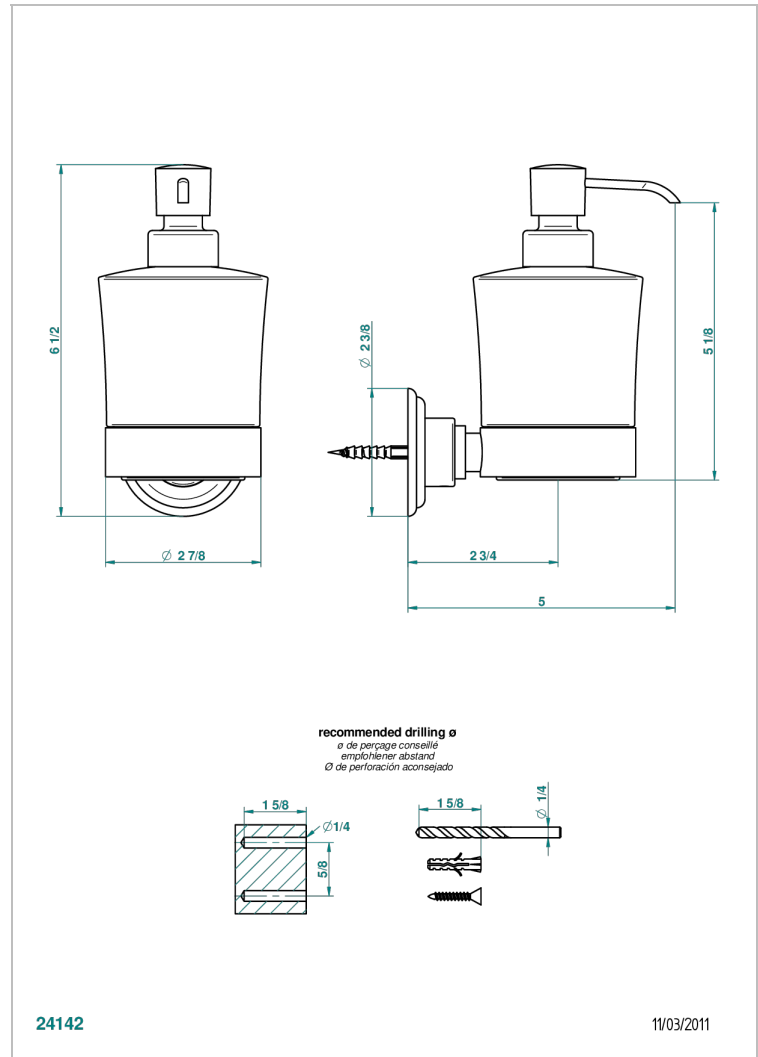

# PETALE DE CRISTAL - AZUL CRISTAL

U6B-613

Dosificador de locion mural

THG<sup>®</sup>  
PARIS