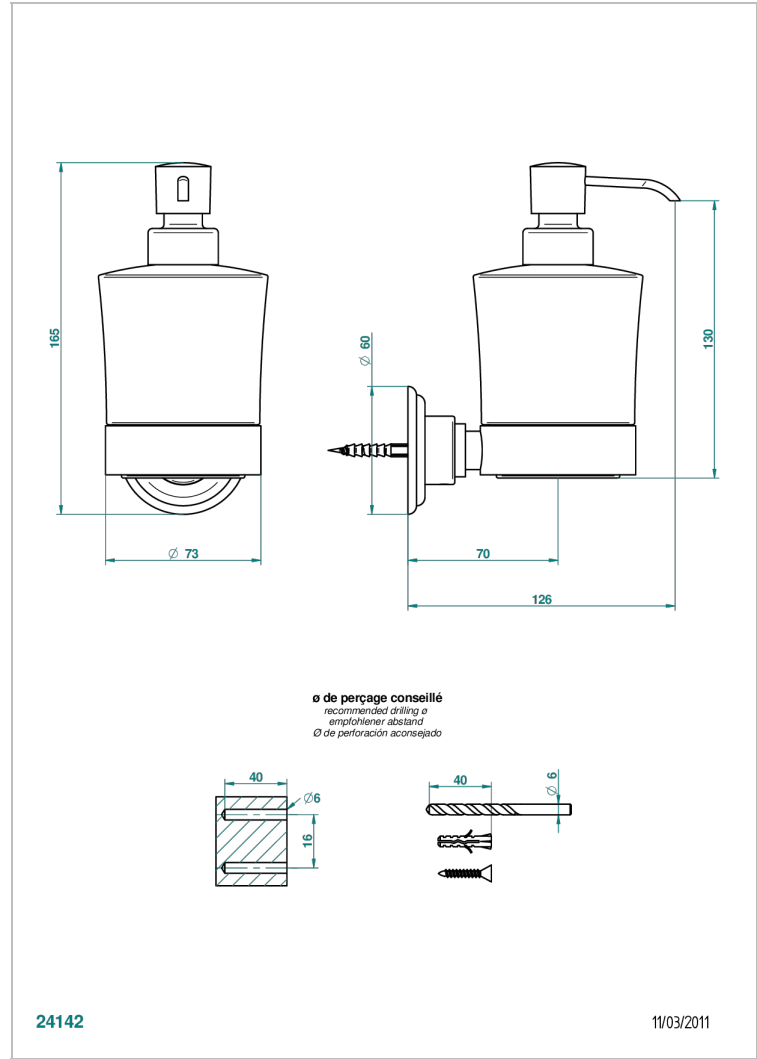

PETALE DE CRISTAL - CRISTAL CLARO

U6A-613

Dosificador de locion mural

THG[®]
PARIS

CARACTERÍSTICAS

- Pétales de Cristal - cristal claro
- Dosificador de locion mural

ACABADOS DISPONIBLES

Bronce claro - D01
Cerámica negra mate - D30
Cobre viejo mate - H07
Cromo - A02
Cromo / dorado - G02
Cromo mate - C02