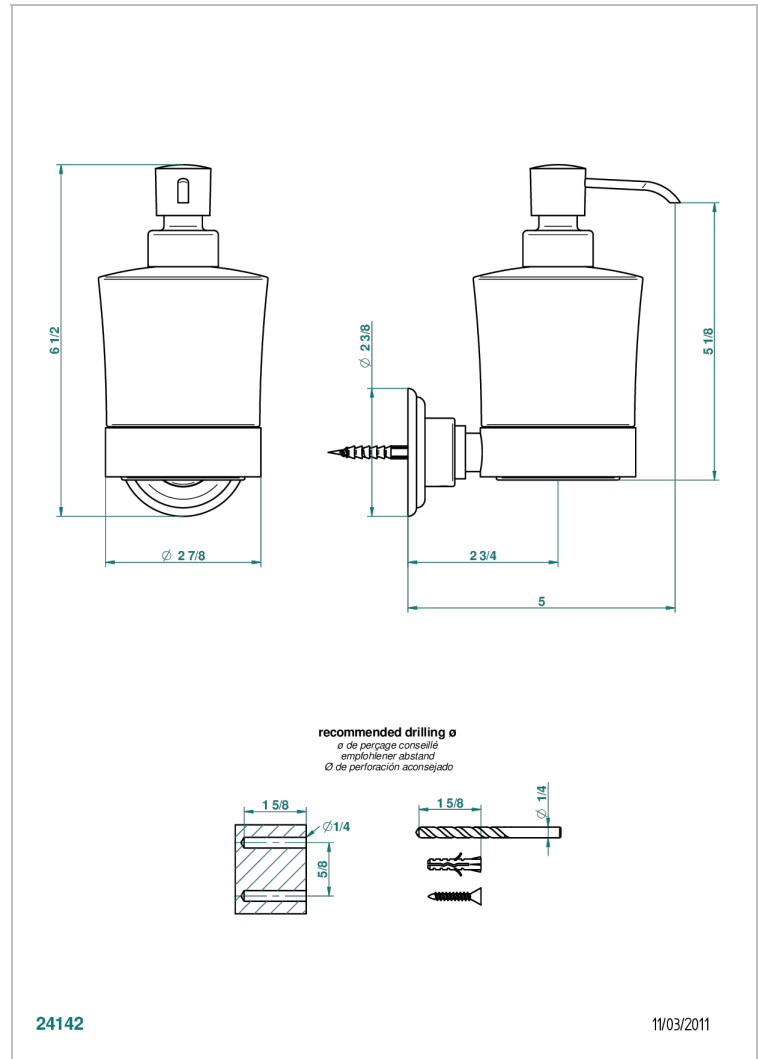

# PETALE DE CRISTAL - CRISTAL CLARO

U6A-613

Dosificador de locion mural

THG<sup>®</sup>  
PARIS