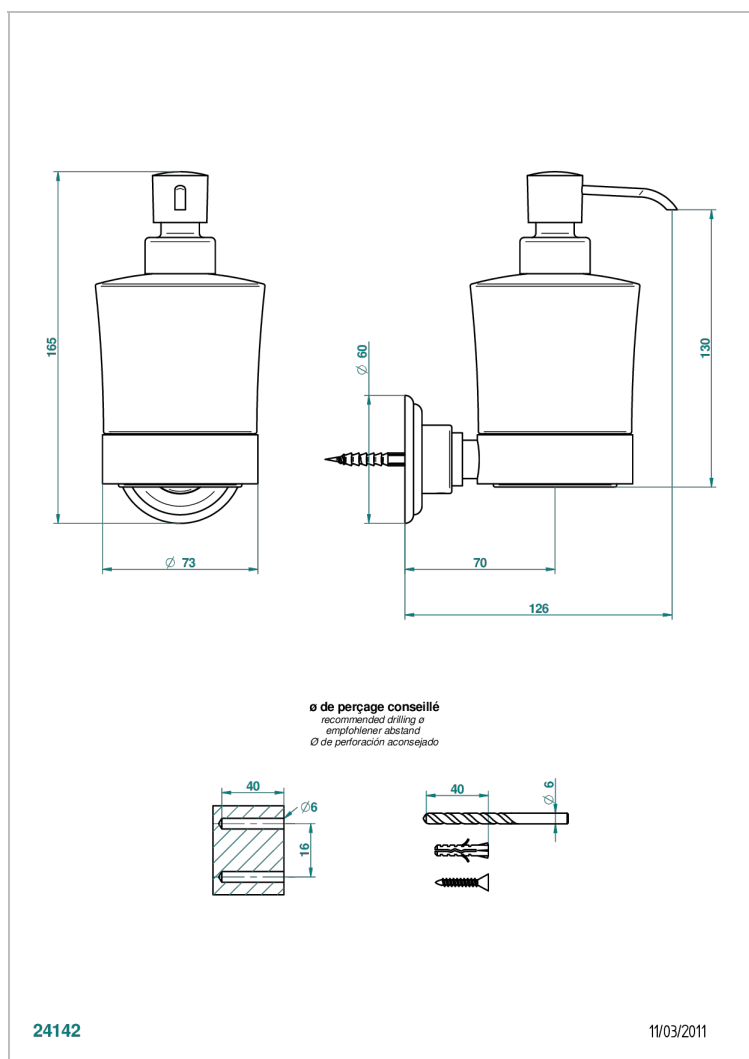

SULLY ONYX BLANC

U1S-613

Distributeur mural de savon liquide

THG[®]
PARIS

CARACTÉRISTIQUES

- Accessoire en laiton
- Flacon en verre

FINITIONS DISPONIBLES

Chromé - A02
Chromé / doré - G02
Chromé mat - C02
Doré brillant - F01
Doré mat - F07
Nickel brillant - B01