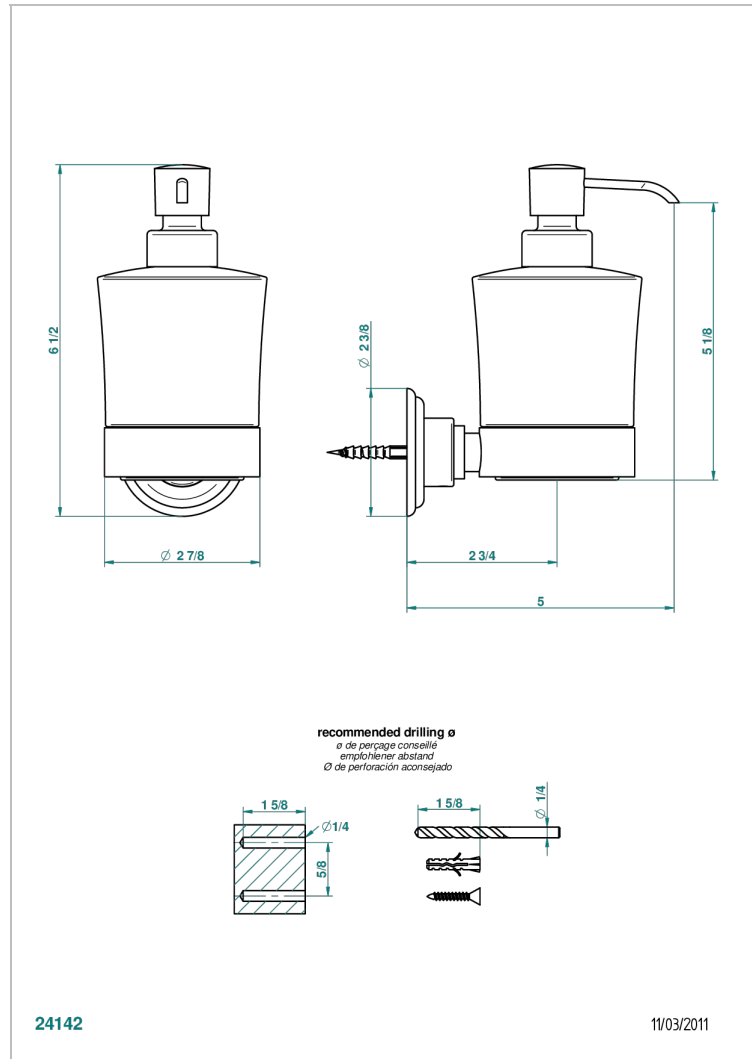

SULLY ONICE BLANCO

U1S-613

Dosificador de locion mural

THG[®]
PARIS

CARACTERÍSTICAS

- Sully Onice Blanco
- Dosificador de locion mural

ACABADOS DISPONIBLES

Cerámica negra mate - D30
Cromo - A02
Cromo / dorado - G02
Cromo mate - C02
Dorado - F01
Dorado mate - F07