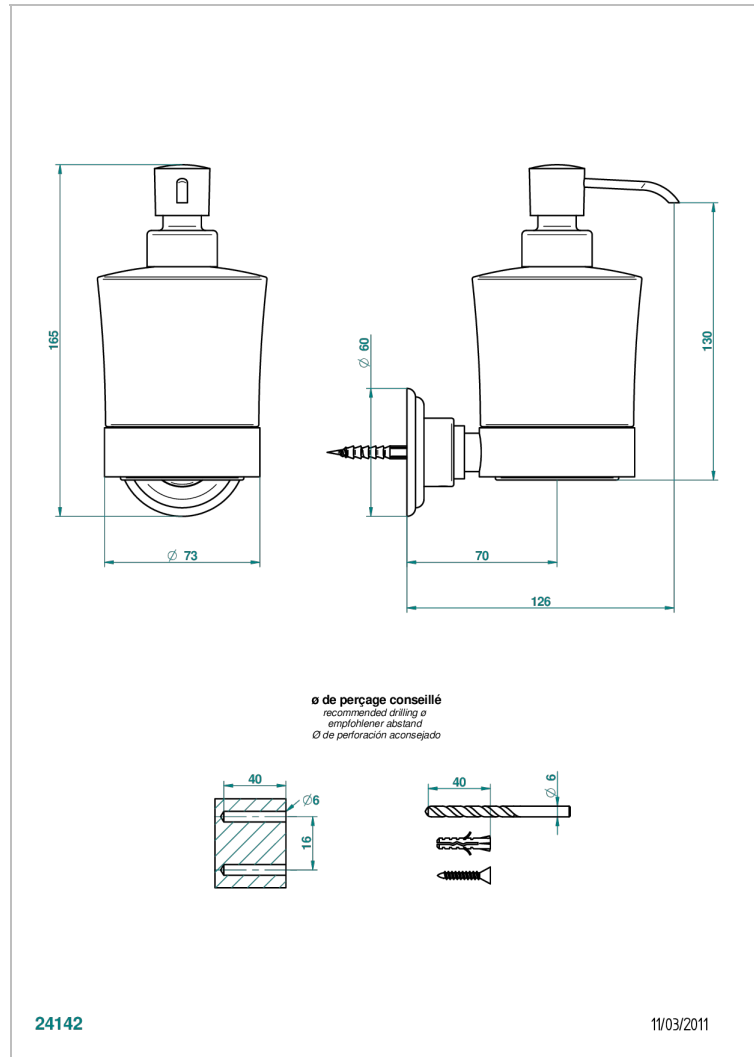

# MANDARINE CRISTALLIA DIAMANT

U1K-613

Dosificador de locion mural

THG<sup>®</sup>  
PARIS

24142

11/03/2011