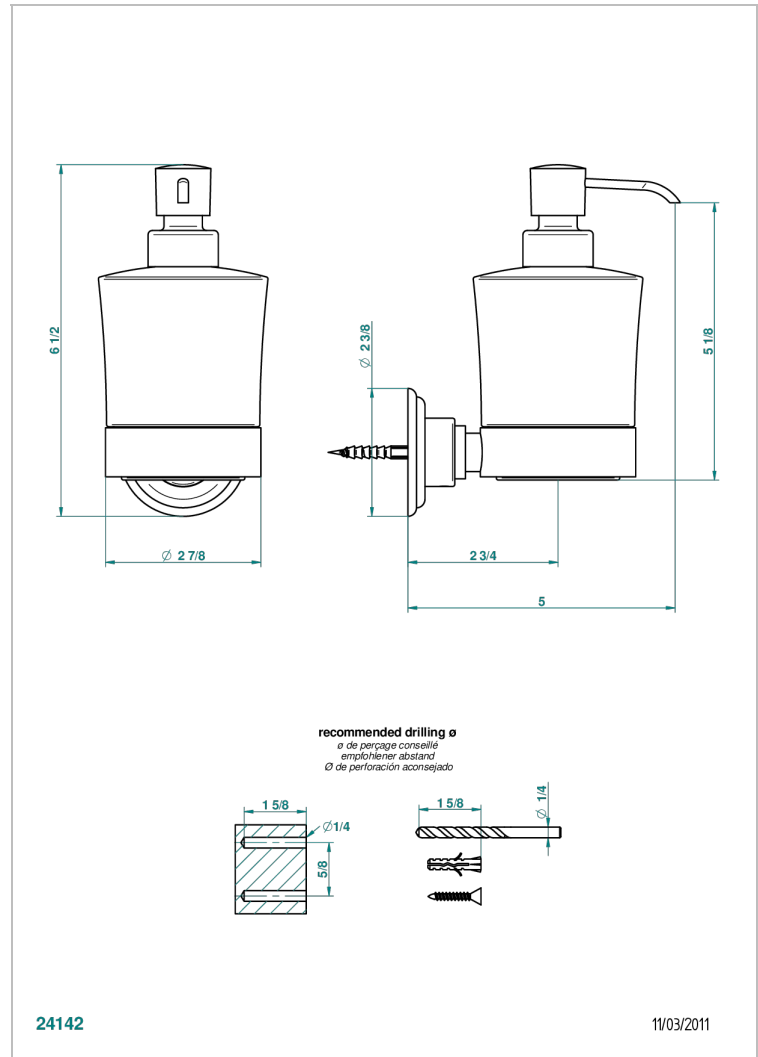

MANDARINE CRISTALLIA DIAMANT

U1K-613

Dosificador de locion mural

THG[®]
PARIS

CARACTERÍSTICAS

- Mandarine Cristallia Diamant
- Dosificador de locion mural

ACABADOS DISPONIBLES

Bronce claro - D01
Cerámica negra mate - D30
Cobre viejo mate - H07
Cromo - A02
Cromo / dorado - G02
Cromo mate - C02