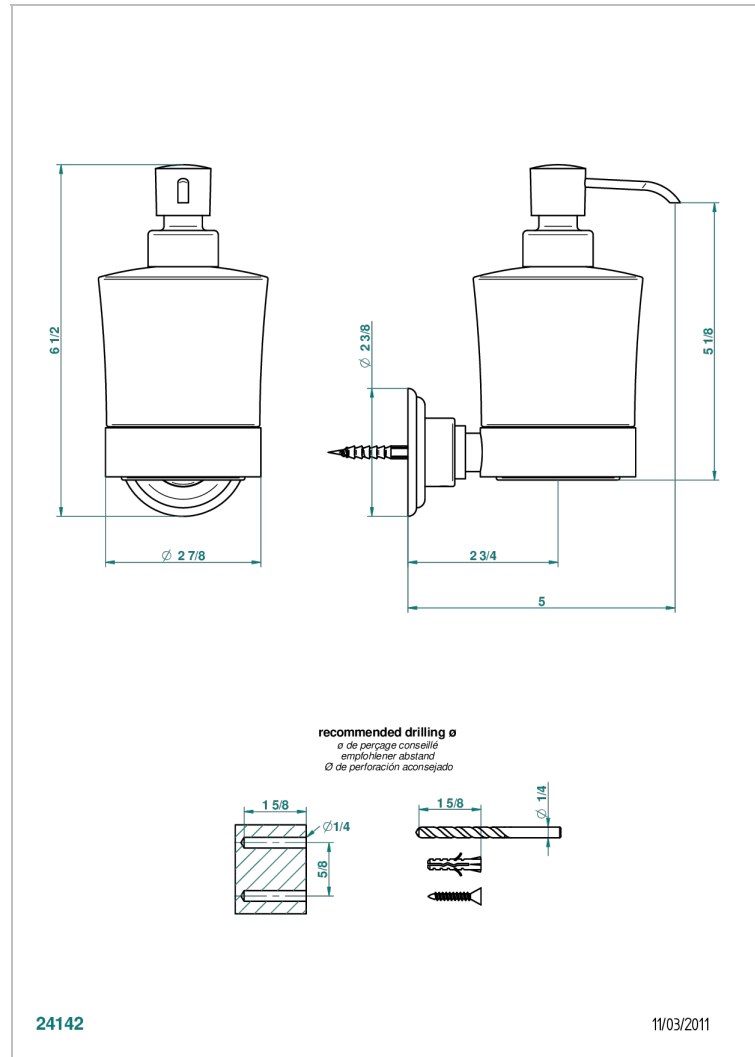

MANDARINE CRISTAL CLAIR SATINE

U1E-613

Distributeur mural de savon liquide

THG[®]
PARIS

24142

11/03/2011

CARACTÉRISTIQUES

- Accessoire en laiton
- Flacon en verre