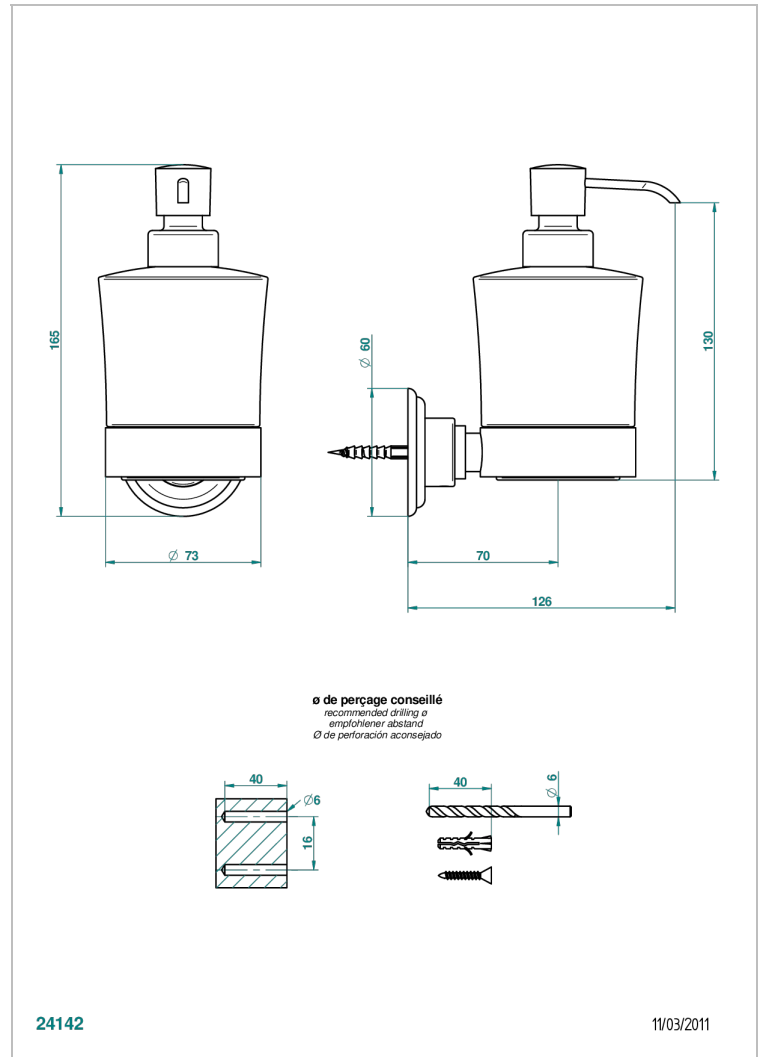

MANDARINE CRISTAL CLAIR

U1D-613

Distributeur mural de savon liquide

THG[®]
PARIS

24142

11/03/2011

CARACTÉRISTIQUES

- Accessoire en laiton
- Flacon en verre