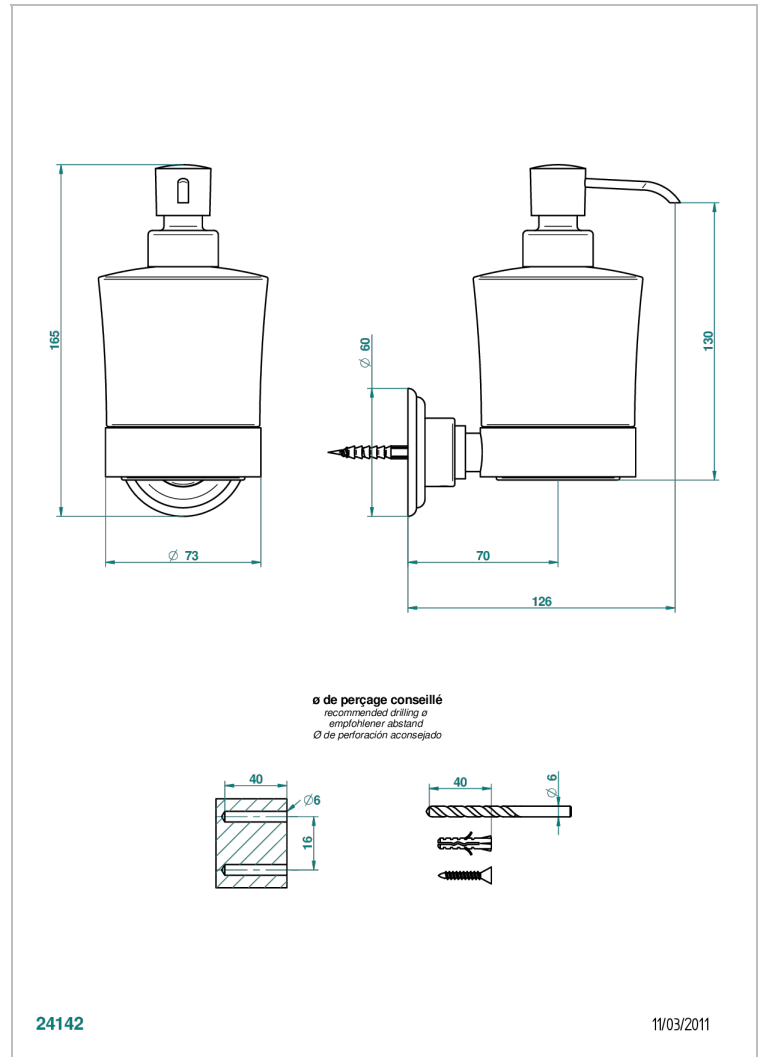

MANDARINE CRISTAL CLARO

U1D-613

Dosificador de locion mural

THG[®]
PARIS

24142

11/03/2011

CARACTERÍSTICAS

- Mandarine cristal claro
- Dosificador de locion mural