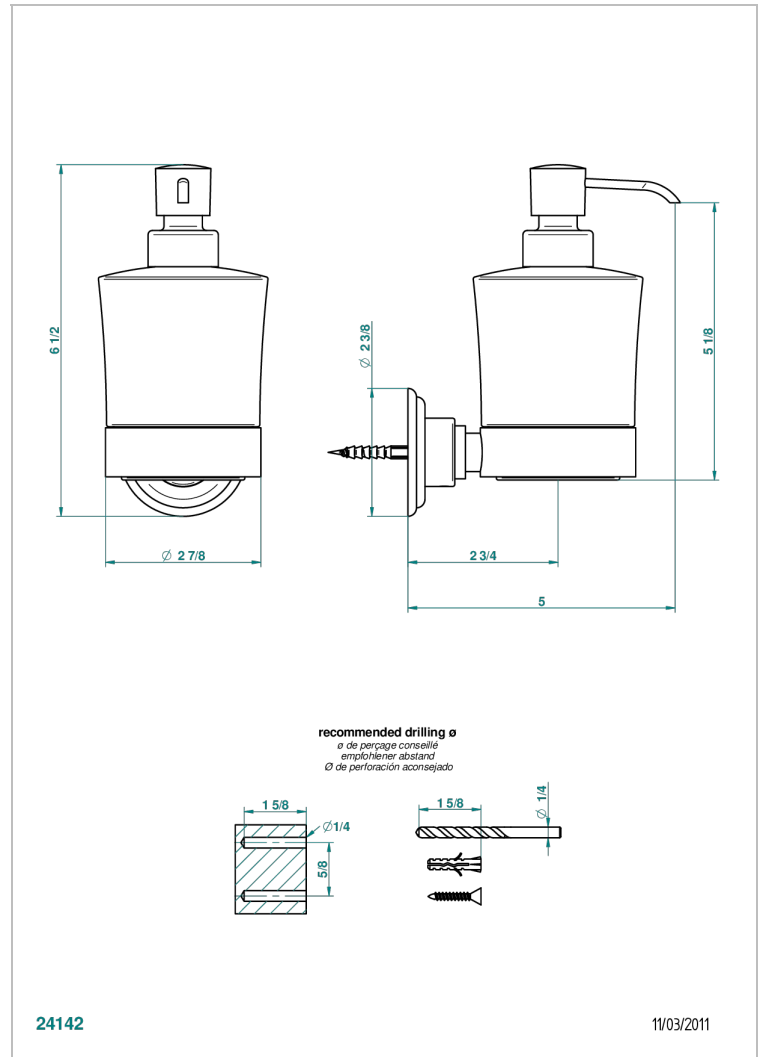

MANDARINE CRISTAL CLAIR

U1D-613

Distributeur mural de savon liquide

THG[®]
PARIS

CARACTÉRISTIQUES

- Accessoire en laiton
- Flacon en verre

FINITIONS DISPONIBLES

Bronze clair - D01
Chromé - A02
Chromé / doré - G02
Chromé mat - C02
Doré brillant - F01
Doré mat - F07