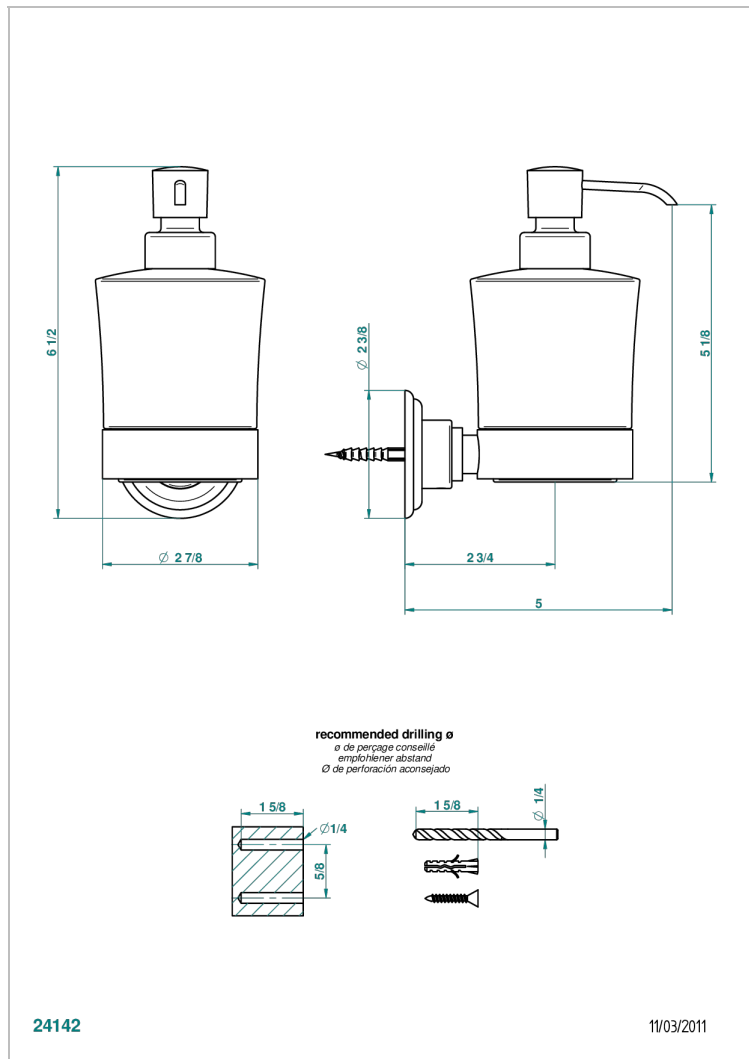

MANDARINE CRISTAL CLARO

U1D-613

Dosificador de locion mural

THG[®]
PARIS

24142

11/03/2011

CARACTERÍSTICAS

- Mandarine cristal claro
- Dosificador de locion mural