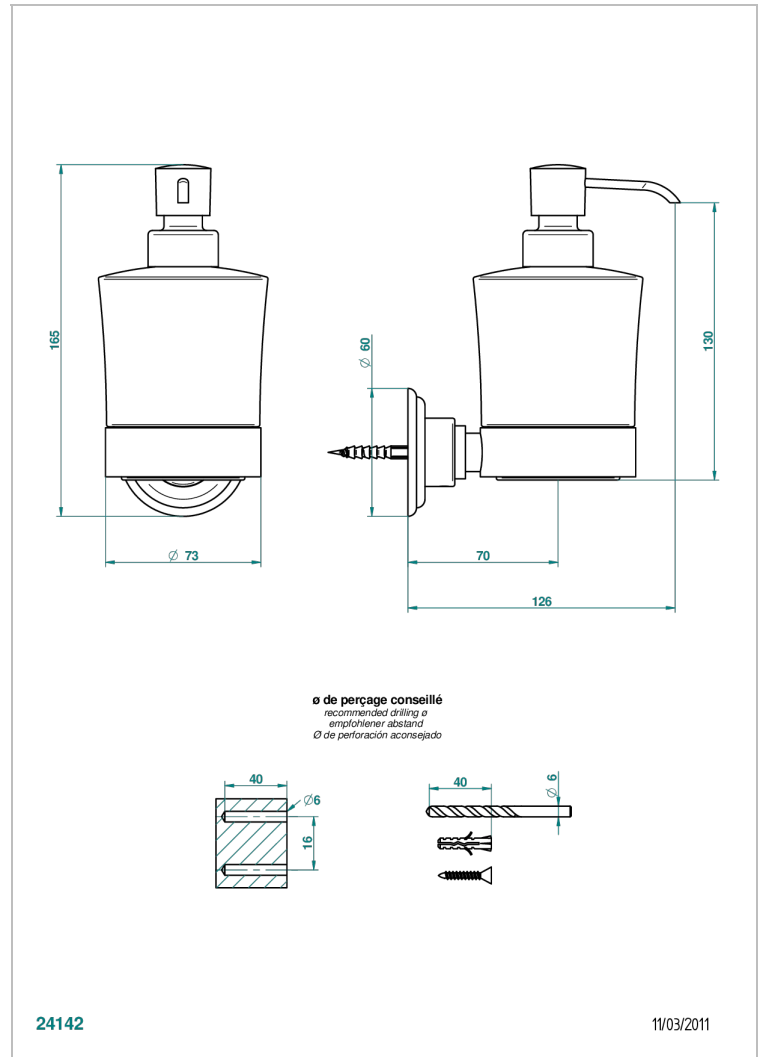

MANDARINE CRISTAL CLAIR

U1D-613

Distributeur mural de savon liquide

THG[®]
PARIS

CARACTÉRISTIQUES

- Accessoire en laiton
- Flacon en verre

FINITIONS DISPONIBLES

Bronze clair - D01
Chromé - A02
Chromé / doré - G02
Chromé mat - C02
Doré brillant - F01
Doré mat - F07