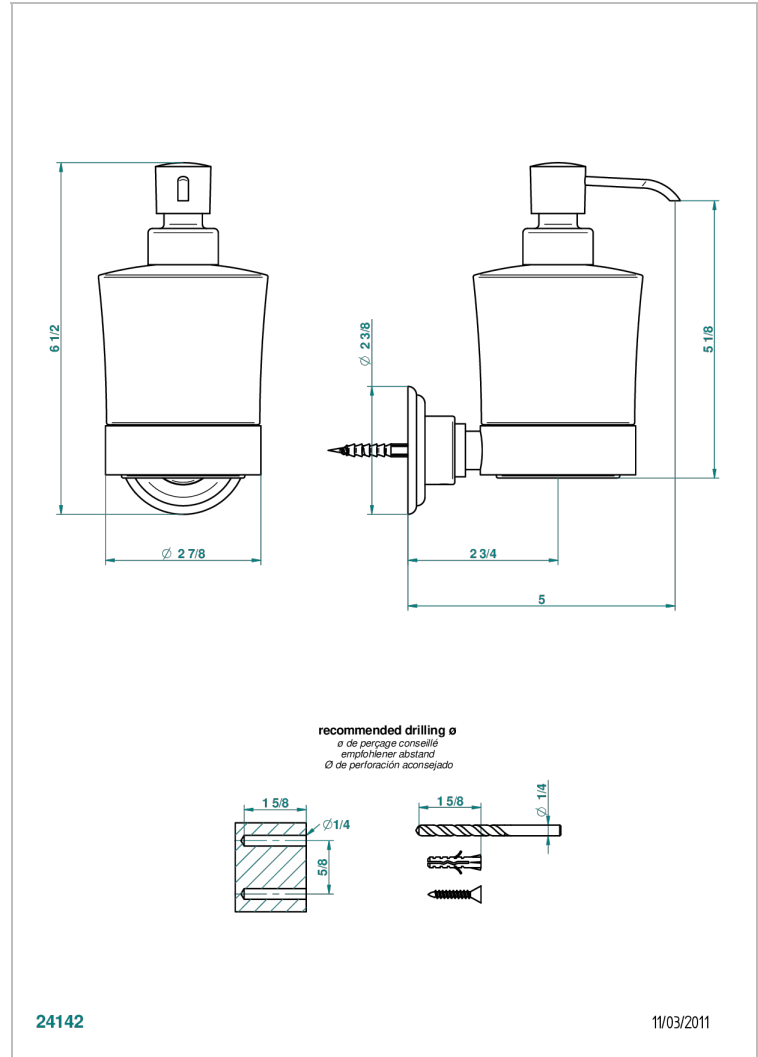

MANDARINE CRISTAL CLAIR

U1D-613

Distributeur mural de savon liquide

THG[®]
PARIS

CARACTÉRISTIQUES

- Accessoire en laiton
- Flacon en verre

FINITIONS DISPONIBLES

Bronze clair - D01
Chromé - A02
Chromé / doré - G02
Chromé mat - C02
Doré brillant - F01
Doré mat - F07