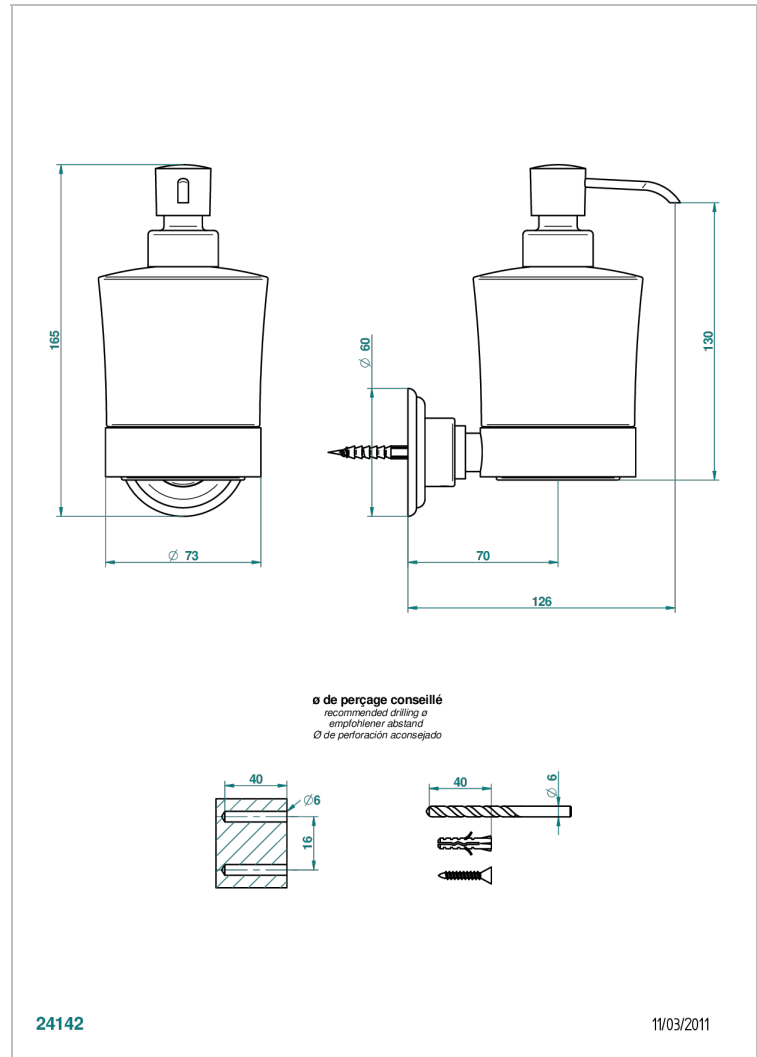

JAIPUR ONICE NEGRO

A9C-613

Dosificador de locion mural

THG[®]
PARIS

CARACTERÍSTICAS

- Jaipur Onice Negro
- Dosificador de locion mural

ACABADOS DISPONIBLES

Bronce claro - D01
Cerámica negra mate - D30
Cobre viejo mate - H07
Cromo - A02
Cromo / dorado - G02
Cromo mate - C02