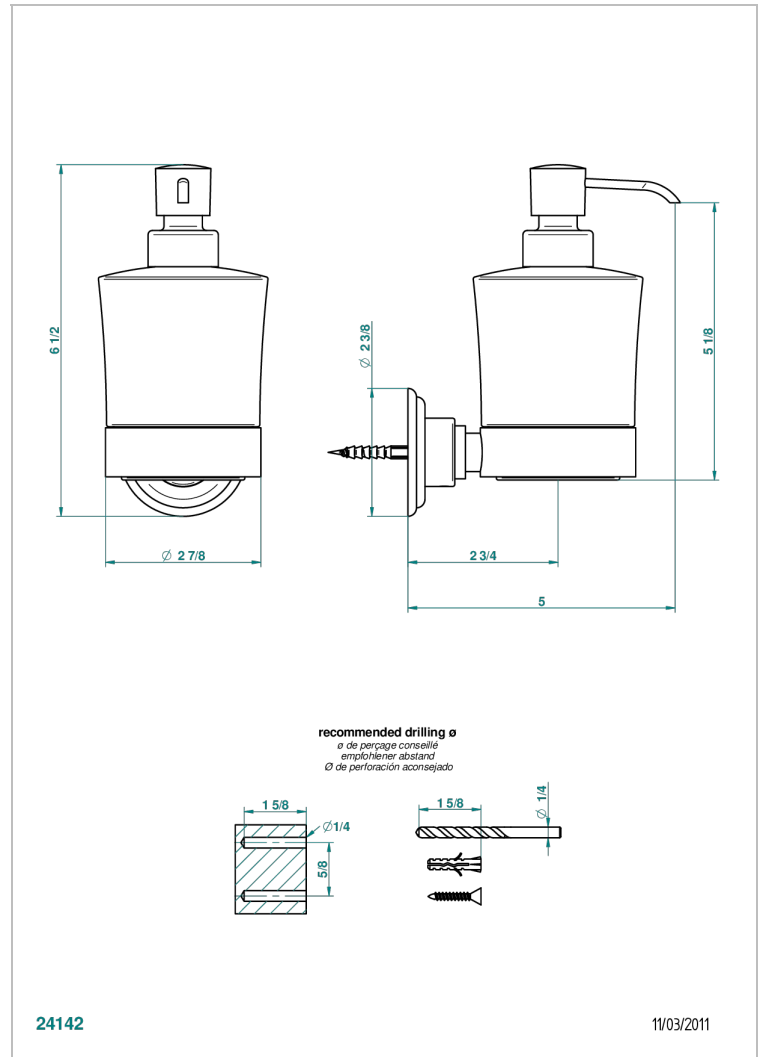

JAIPUR ONICE NEGRO

A9C-613

Dosificador de locion mural

THG[®]
PARIS

24142

11/03/2011

CARACTERÍSTICAS

- Jaipur Onice Negro
- Dosificador de locion mural