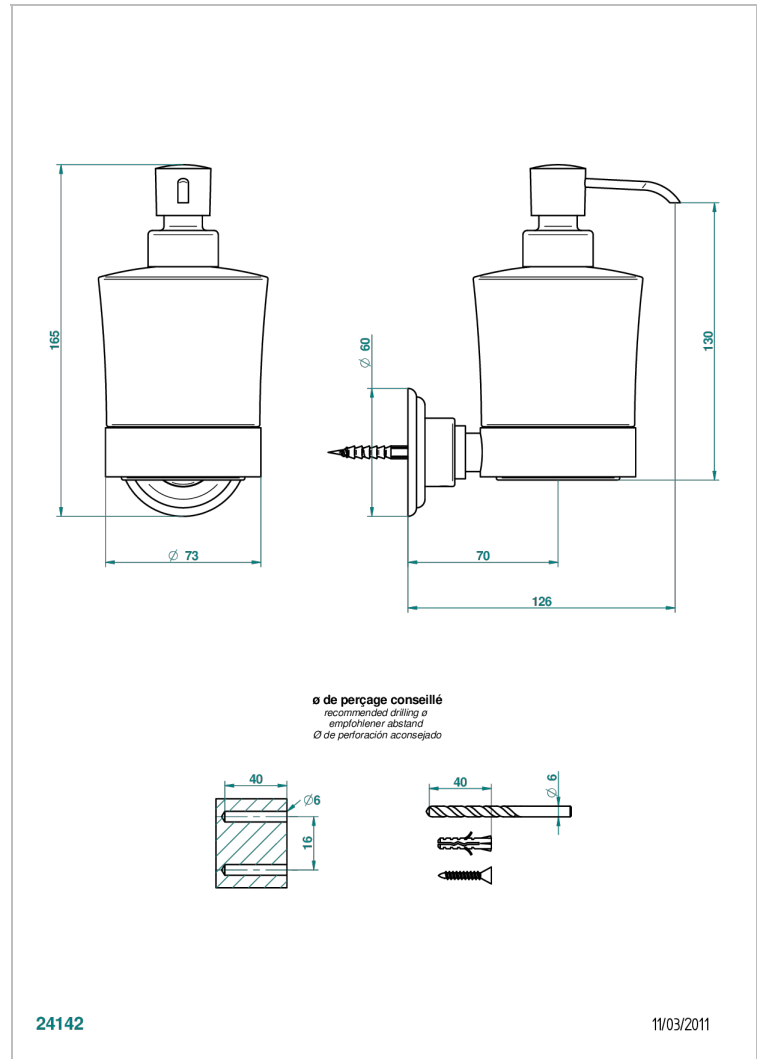

JAIPUR CRISTAL SATINADO

A9B-613

Dosificador de locion mural

THG[®]
PARIS

CARACTERÍSTICAS

- Jaipur Cristal Satinado
- Dosificador de locion mural

ACABADOS DISPONIBLES

Bronce claro - D01
Cerámica negra mate - D30
Cobre viejo mate - H07
Cromo - A02
Cromo / dorado - G02
Cromo mate - C02