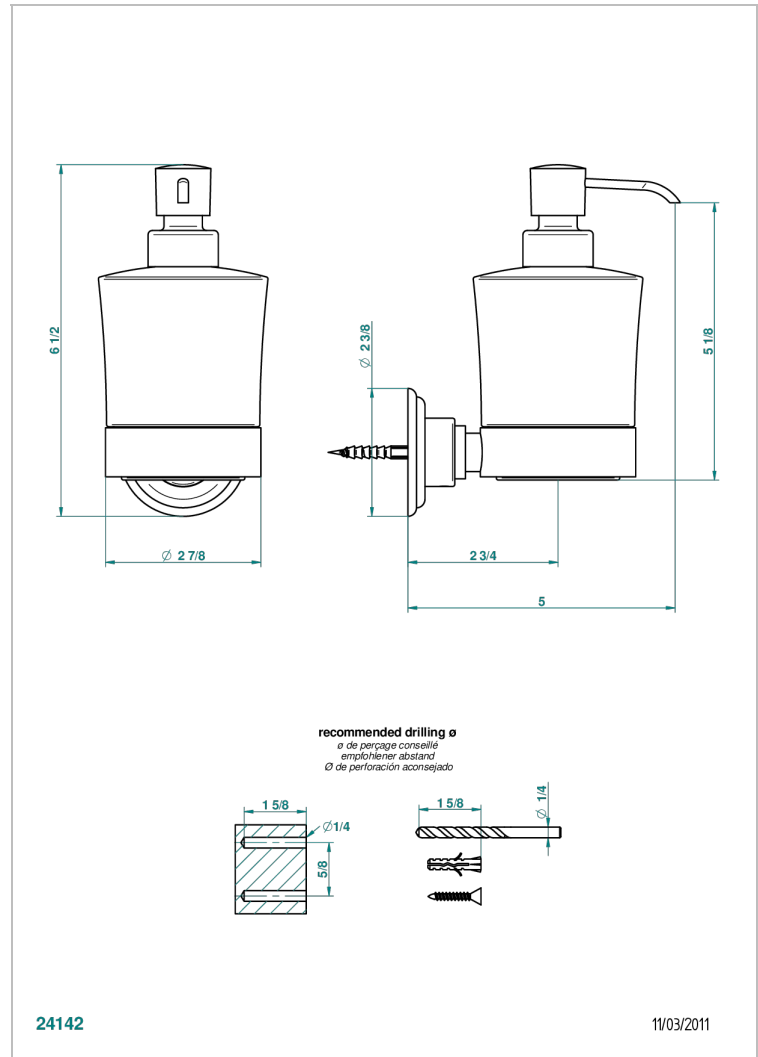

JAIPUR CRISTAL SATINADO

A9B-613

Dosificador de locion mural

THG[®]
PARIS

CARACTERÍSTICAS

- Jaipur Cristal Satinado
- Dosificador de locion mural

ACABADOS DISPONIBLES

Bronce claro - D01
Cerámica negra mate - D30
Cobre viejo mate - H07
Cromo - A02
Cromo / dorado - G02
Cromo mate - C02