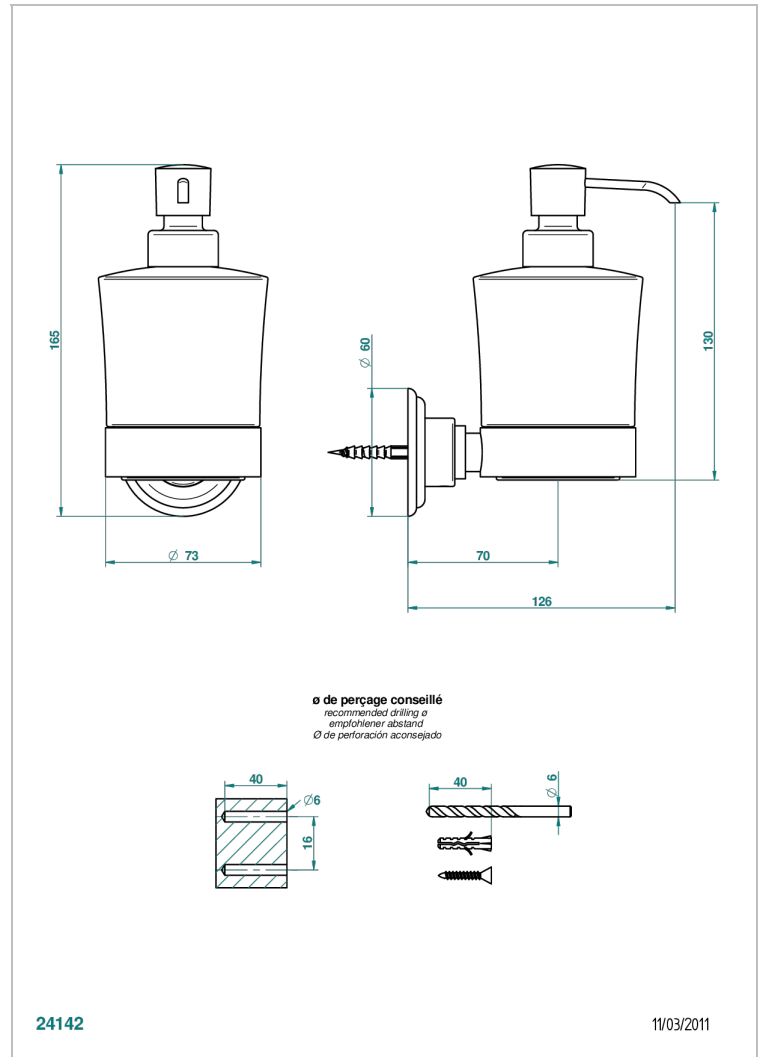

VOGUE LAPIS LAZULI

A8S-613

Dosificador de locion mural

THG[®]
PARIS

CARACTERÍSTICAS

- Vogue Lapis Lazuli
- Dosificador de locion mural

ACABADOS DISPONIBLES

Bronce claro - D01
Cerámica negra mate - D30
Cobre viejo mate - H07
Cromo - A02
Cromo / dorado - G02
Cromo mate - C02