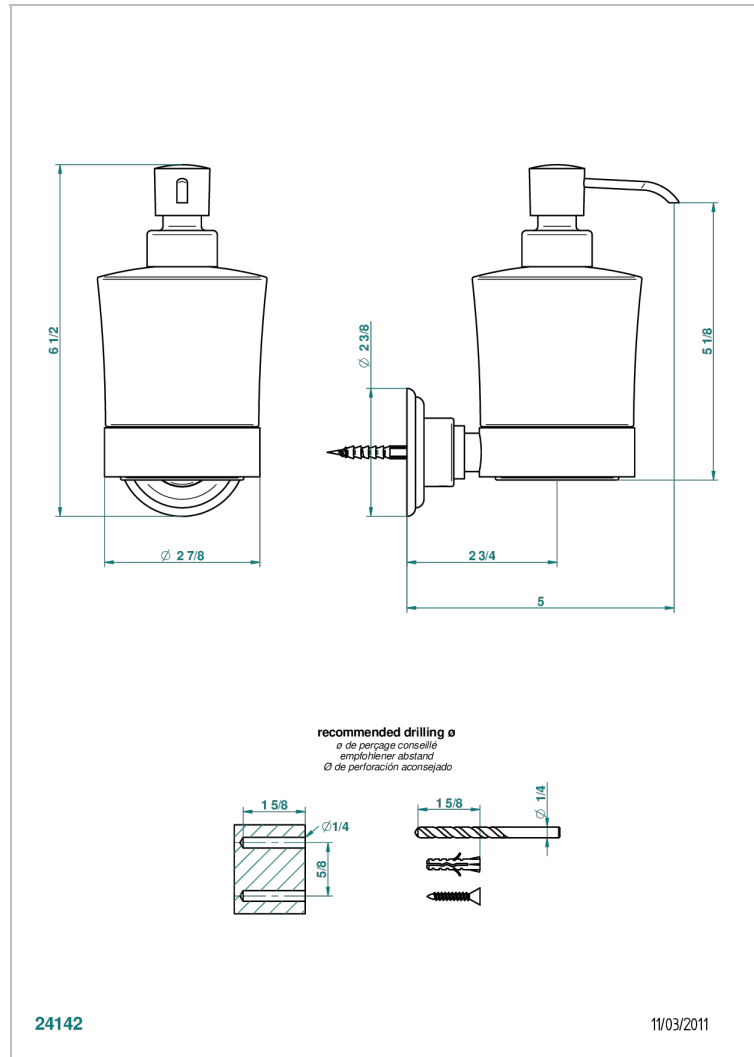

VOGUE LAPIS LAZULI

A8S-613

Dosificador de locion mural

THG[®]
PARIS

CARACTERÍSTICAS

- Vogue Lapis Lazuli
- Dosificador de locion mural

ACABADOS DISPONIBLES

Bronce claro - D01
Cerámica negra mate - D30
Cobre viejo mate - H07
Cromo - A02
Cromo / dorado - G02
Cromo mate - C02