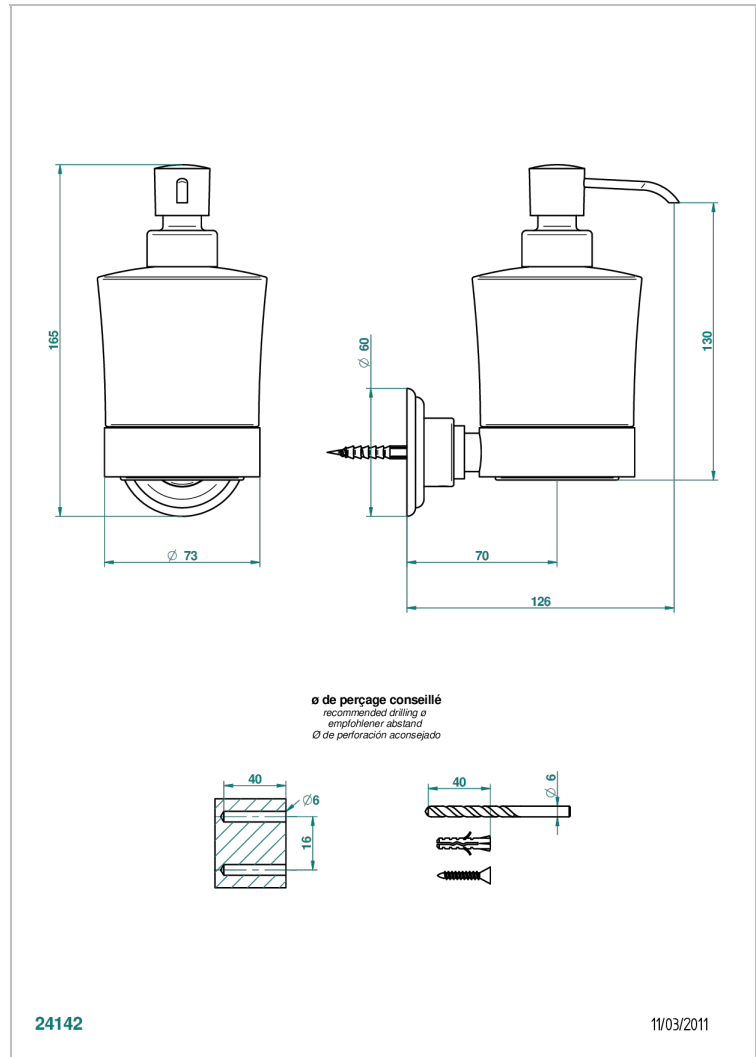

VOGUE OJO DE TIGRE

A8R-613

Dosificador de locion mural

THG[®]
PARIS

CARACTERÍSTICAS

- Vogue Ojo de Tigre
- Dosificador de locion mural

ACABADOS DISPONIBLES

Bronce claro - D01
Cerámica negra mate - D30
Cobre viejo mate - H07
Cromo - A02
Cromo / dorado - G02
Cromo mate - C02