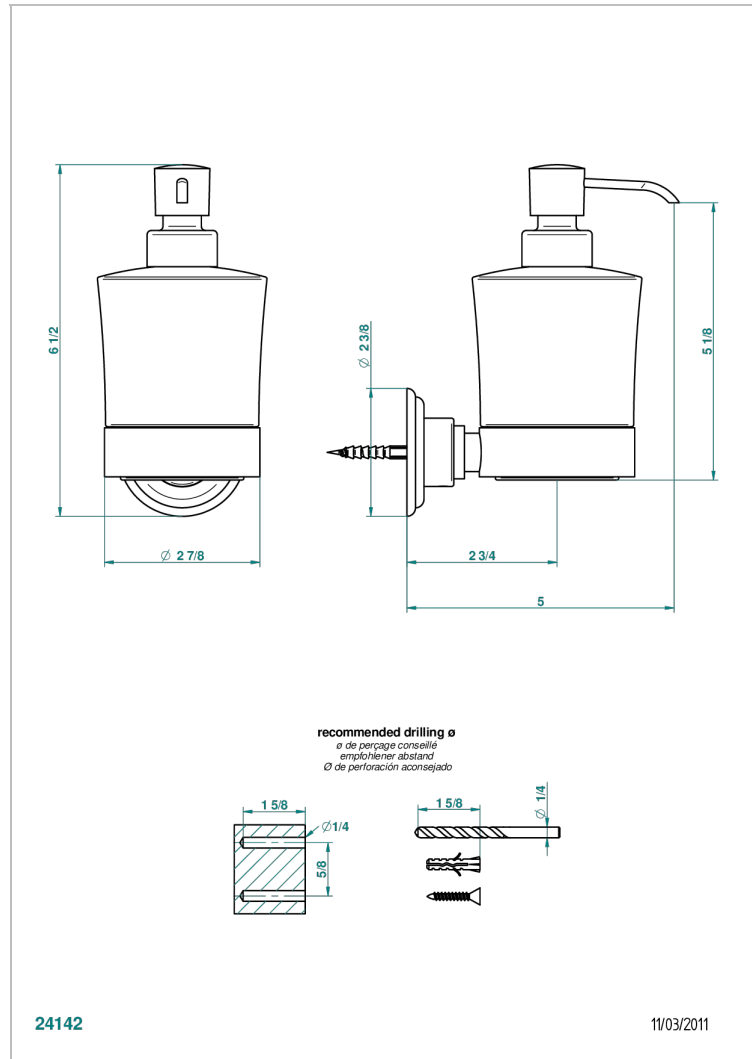

VOGUE OJO DE TIGRE

A8R-613

Dosificador de locion mural

THG[®]
PARIS

24142

11/03/2011

CARACTERÍSTICAS

- Vogue Ojo de Tigre
- Dosificador de locion mural