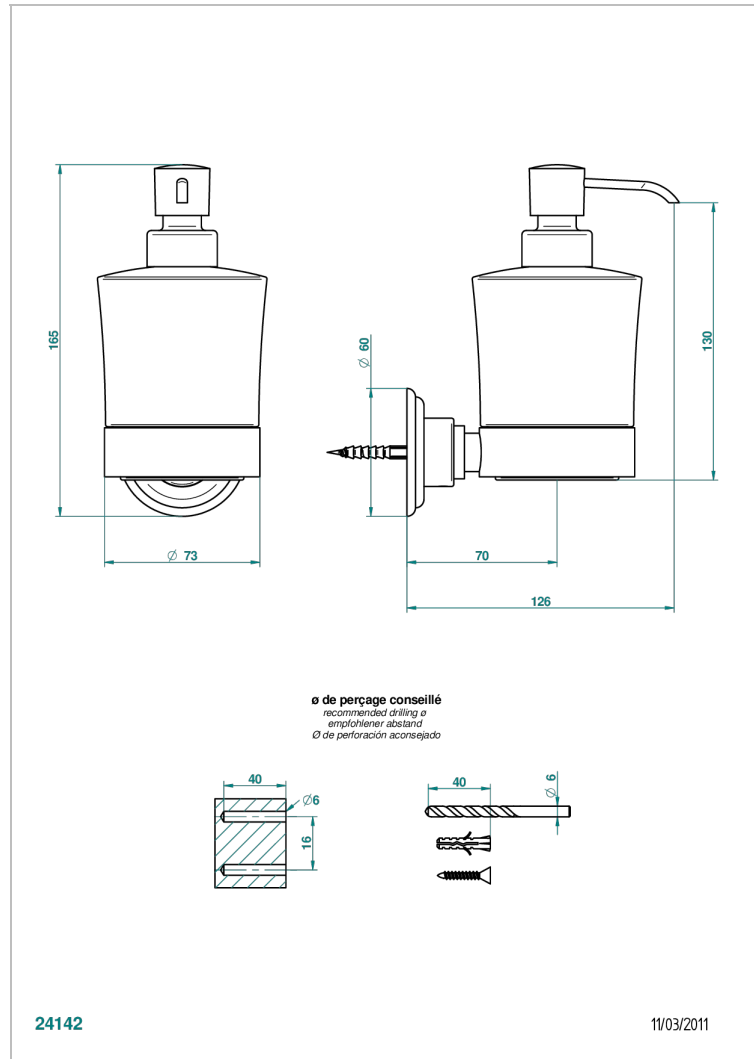

VOGUE ONICE NEGRO

A8P-613

Dosificador de locion mural

THG[®]
PARIS

CARACTERÍSTICAS

- Vogue Onice negro
- Dosificador de locion mural

ACABADOS DISPONIBLES

Bronce claro - D01
Cerámica negra mate - D30
Cobre viejo mate - H07
Cromo - A02
Cromo / dorado - G02
Cromo mate - C02