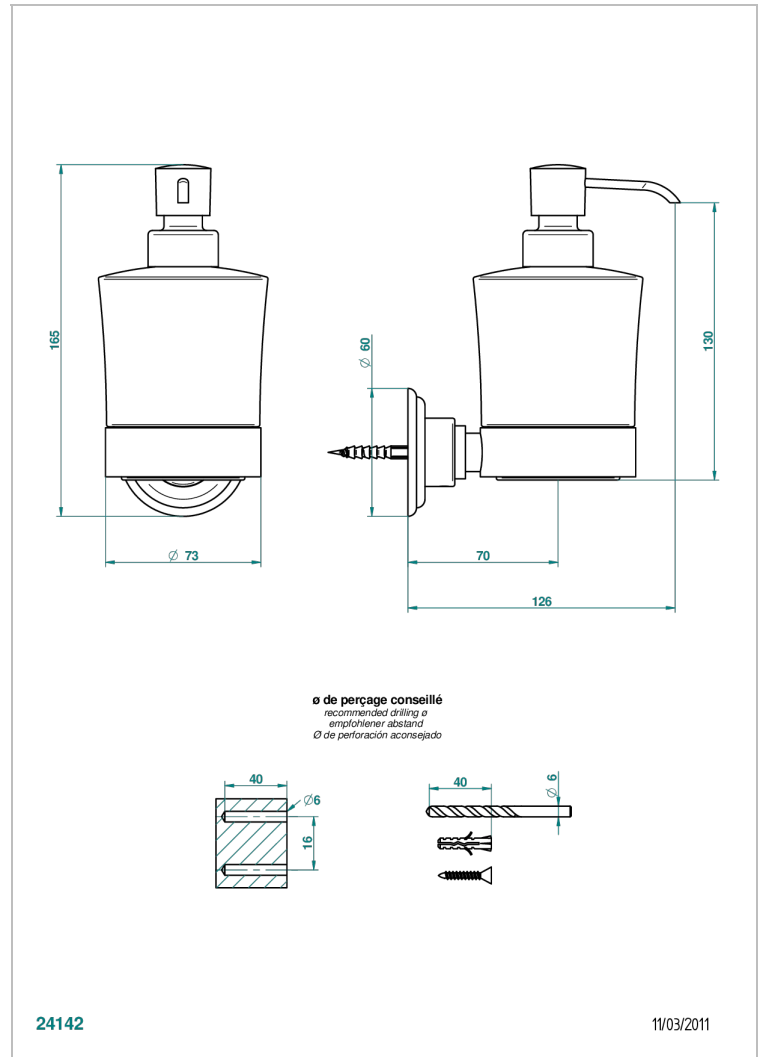

MARQUISE BLANC DECOR PLATINE

A7G-613

Distributeur mural de savon liquide

THG[®]
PARIS

CARACTÉRISTIQUES

- Accessoire en laiton
- Flacon en verre

FINITIONS DISPONIBLES

Bronze clair - D01
Chromé - A02
Chromé / doré - G02
Chromé mat - C02
Doré brillant - F01
Doré mat - F07