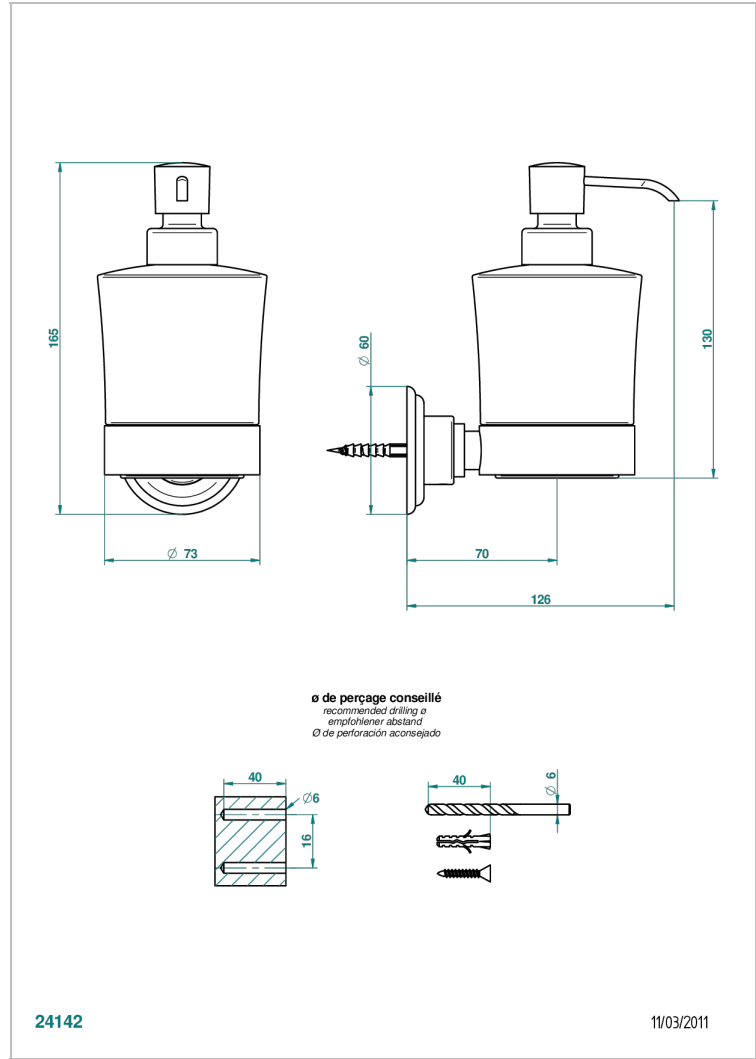

# MARQUISE DECORACION EN PLATINO

A7G-613

Dosificador de locion mural

THG<sup>®</sup>  
PARIS