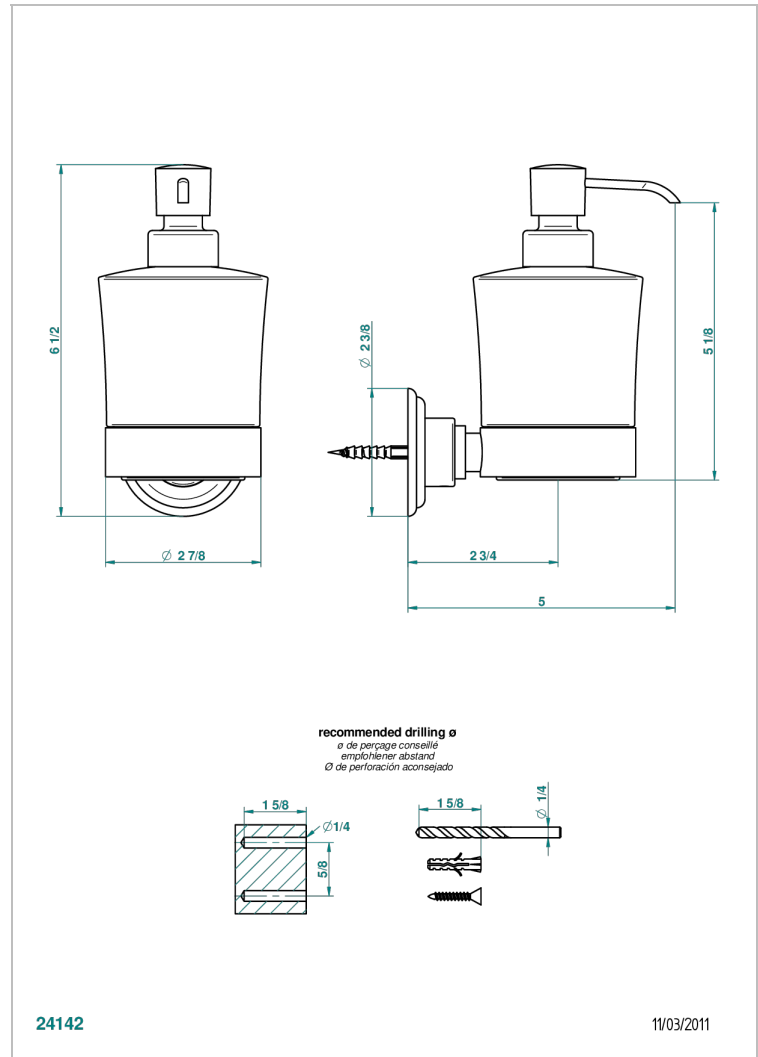

MARQUISE BLANC DECOR PLATINE

A7G-613

Distributeur mural de savon liquide

THG[®]
PARIS

24142

11/03/2011

CARACTÉRISTIQUES

- Accessoire en laiton
- Flacon en verre