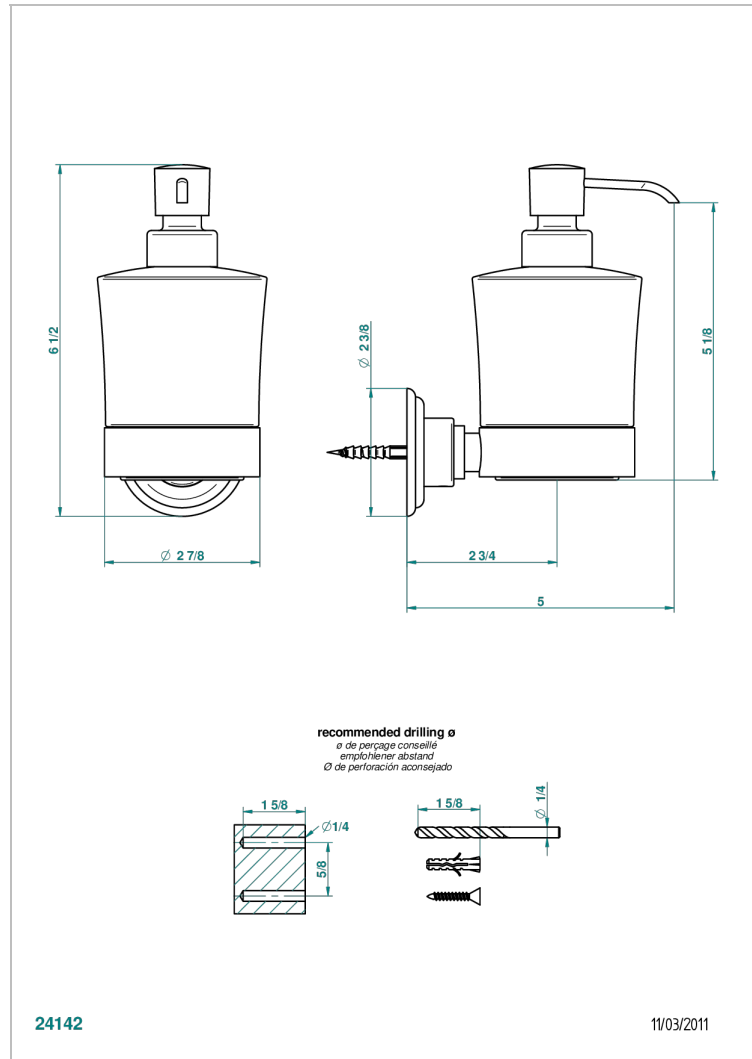

MARQUISE DECORACION EN PLATINO

A7G-613

Dosificador de locion mural

THG[®]
PARIS

CARACTERÍSTICAS

- Marquise decoración en platino
- Dosificador de locion mural

ACABADOS DISPONIBLES

Bronce claro - D01
Cerámica negra mate - D30
Cobre viejo mate - H07
Cromo - A02
Cromo / dorado - G02
Cromo mate - C02