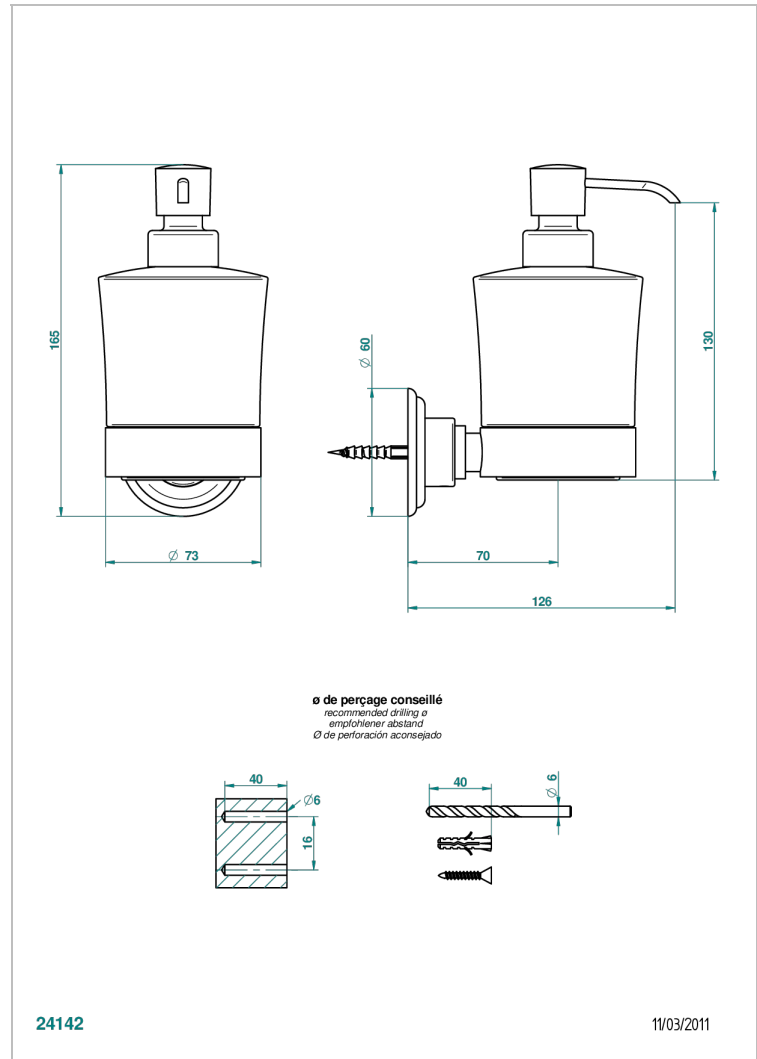

# MARQUISE DECORACION EN ORO

A7F-613

Dosificador de locion mural

THG<sup>®</sup>  
PARIS