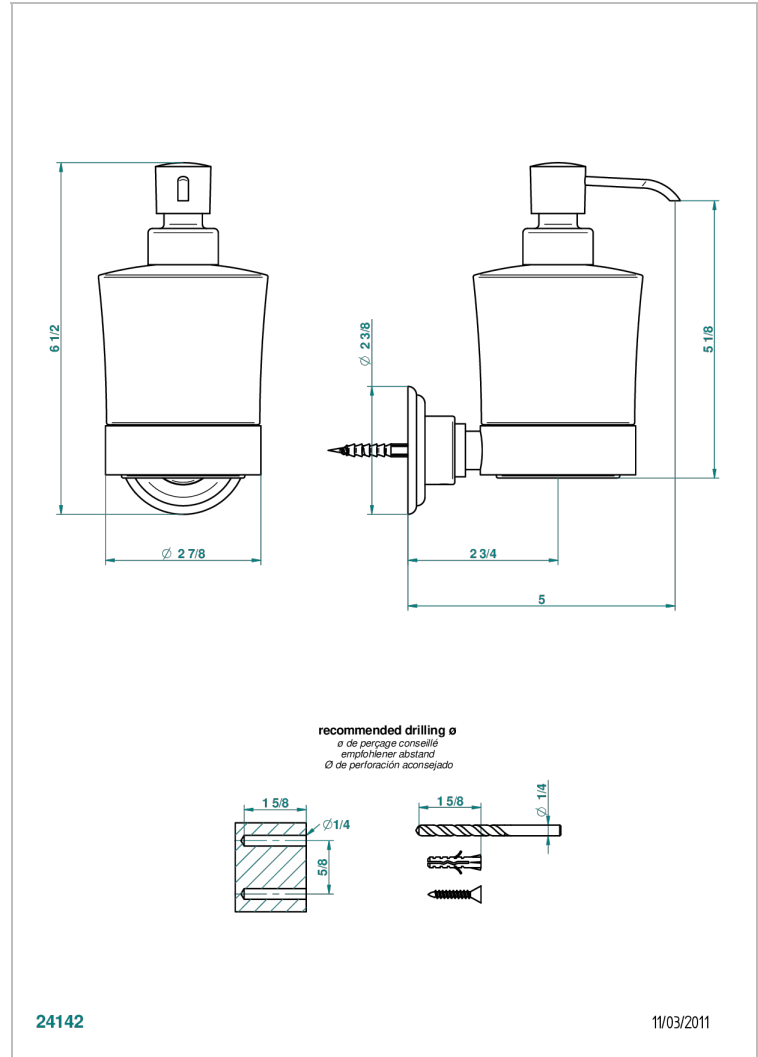

MARQUISE DECORACION EN ORO

A7F-613

Dosificador de locion mural

THG[®]
PARIS

CARACTERÍSTICAS

- Marquise decoración en oro
- Dosificador de locion mural

ACABADOS DISPONIBLES

Bronce claro - D01
Cerámica negra mate - D30
Cobre viejo mate - H07
Cromo - A02
Cromo / dorado - G02
Cromo mate - C02