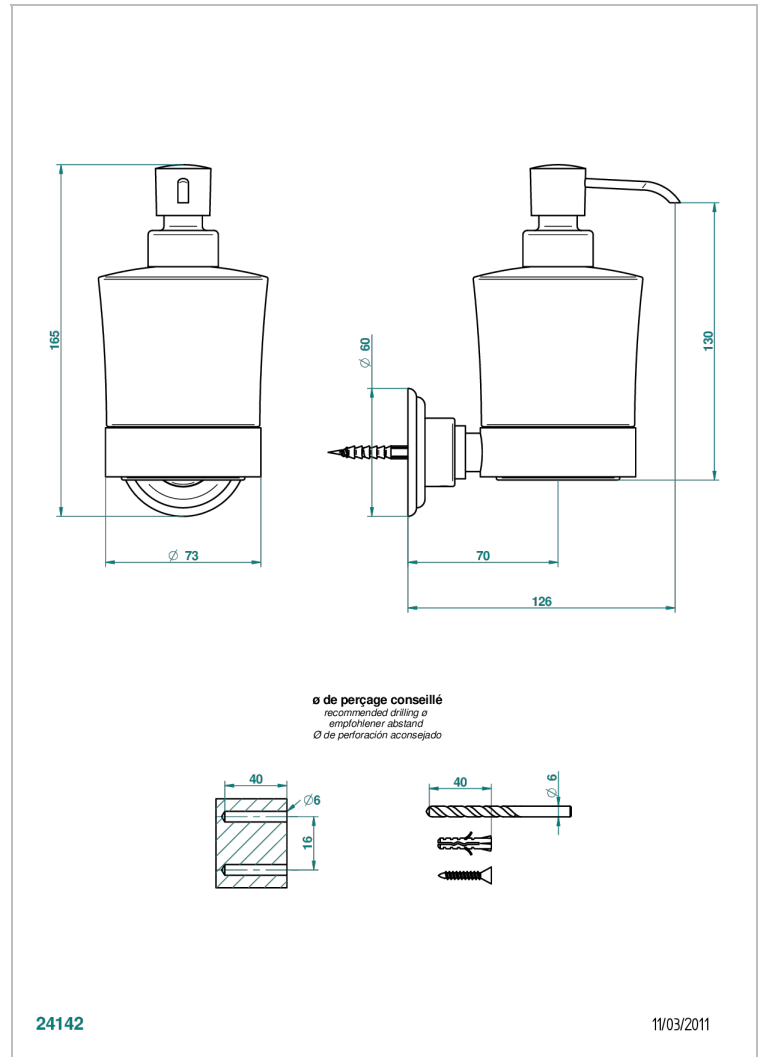

PANTHERE CRISTAL NOIR

A2K-613

Distributeur mural de savon liquide

THG[®]
PARIS

24142

11/03/2011

CARACTÉRISTIQUES

- Accessoire en laiton
- Flacon en verre