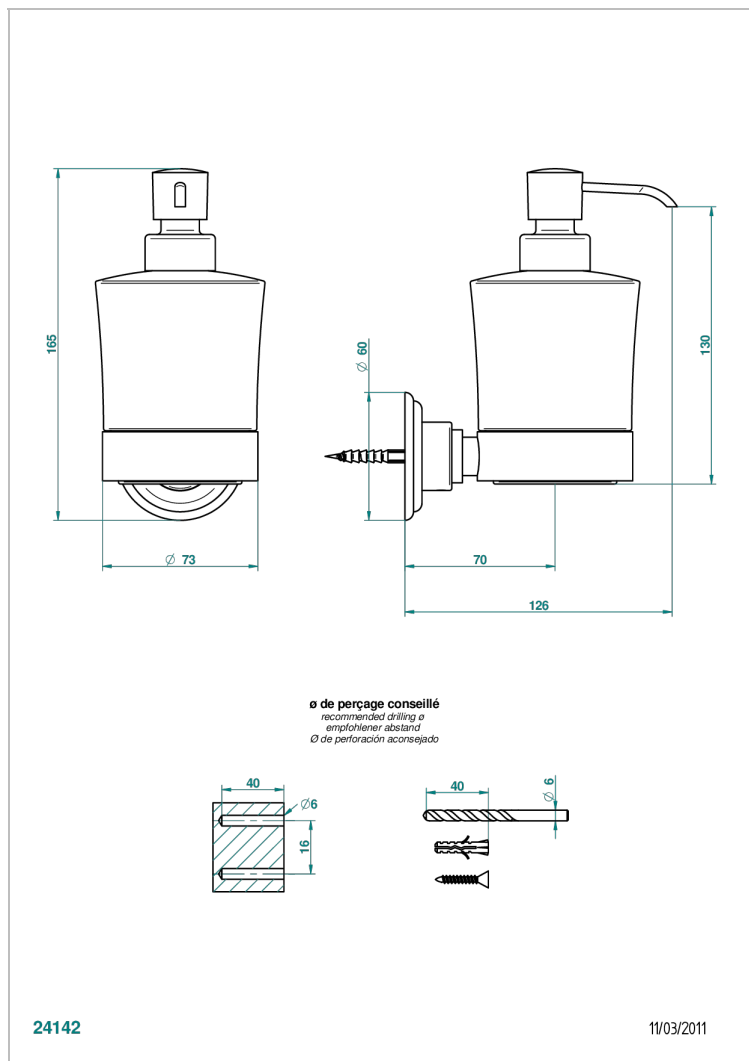

PANTHERE CRISTAL NEGRO

A2K-613

Dosificador de locion mural

THG[®]
PARIS

CARACTERÍSTICAS

- Panthère cristal negro
- Dosificador de locion mural

ACABADOS DISPONIBLES

Bronce claro - D01
Cerámica negra mate - D30
Cobre viejo mate - H07
Cromo - A02
Cromo / dorado - G02
Cromo mate - C02