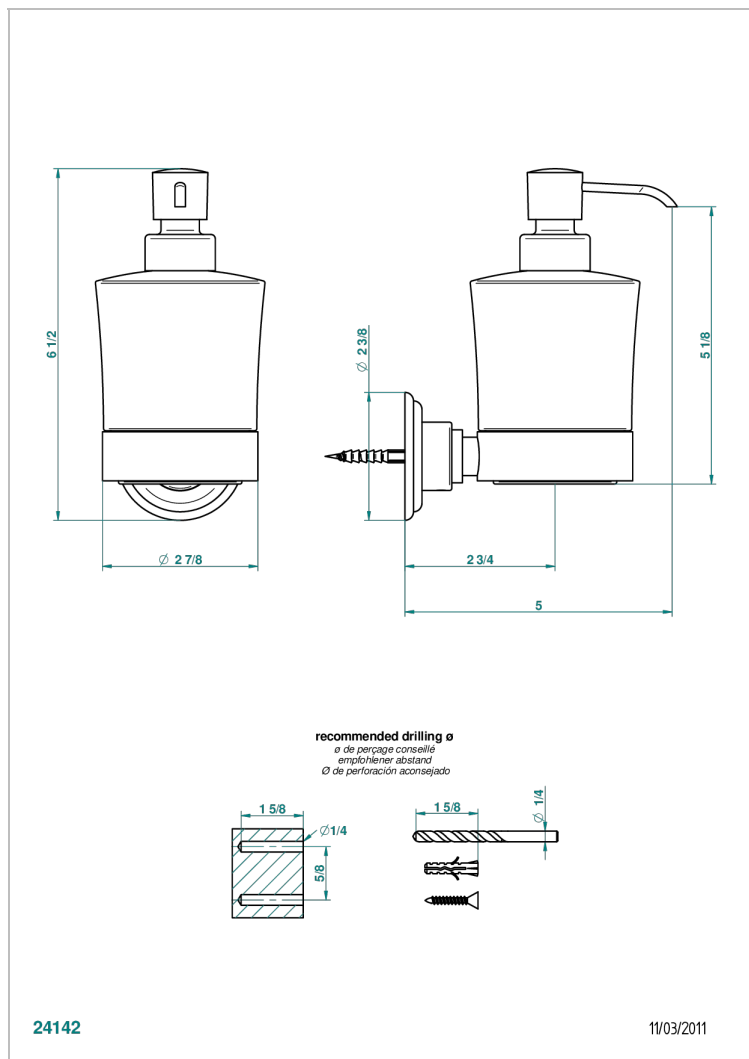

# PANTHERE CRISTAL NEGRO

A2K-613

Dosificador de locion mural

THG<sup>®</sup>  
PARIS

24142

11/03/2011