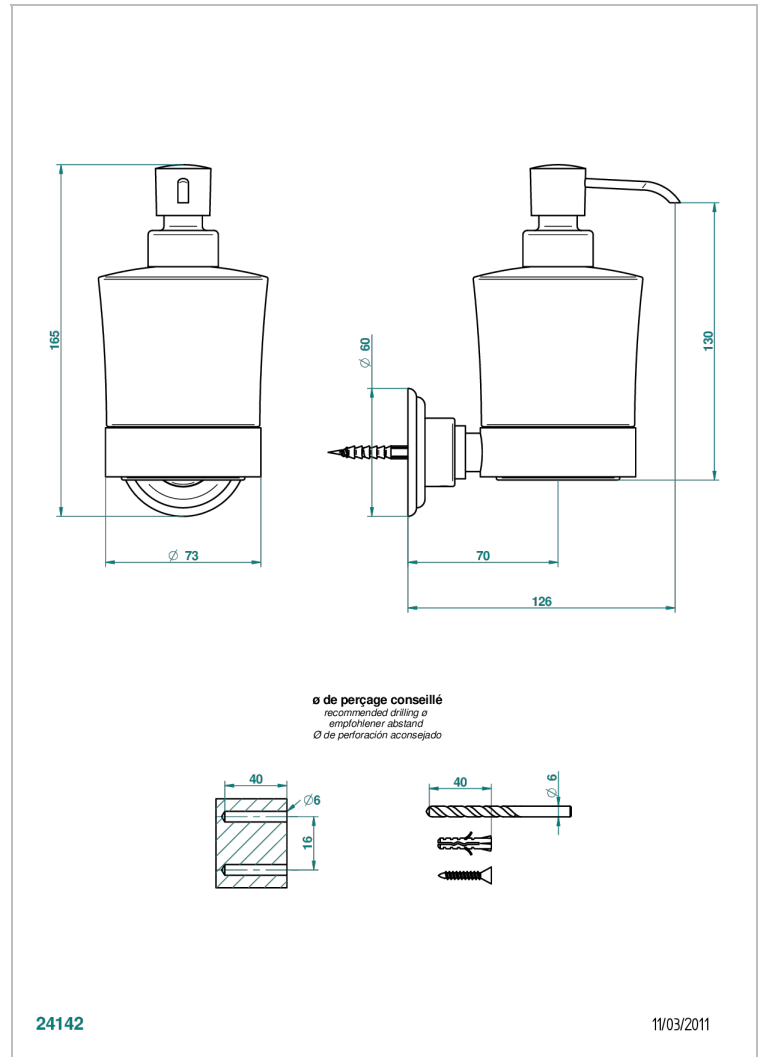

PANTHERE CRISTAL CLAIR

A2H-613

Distributeur mural de savon liquide

THG[®]
PARIS

CARACTÉRISTIQUES

- Accessoire en laiton
- Flacon en verre

FINITIONS DISPONIBLES

Bronze clair - D01
Chromé - A02
Chromé / doré - G02
Chromé mat - C02
Doré brillant - F01
Doré mat - F07