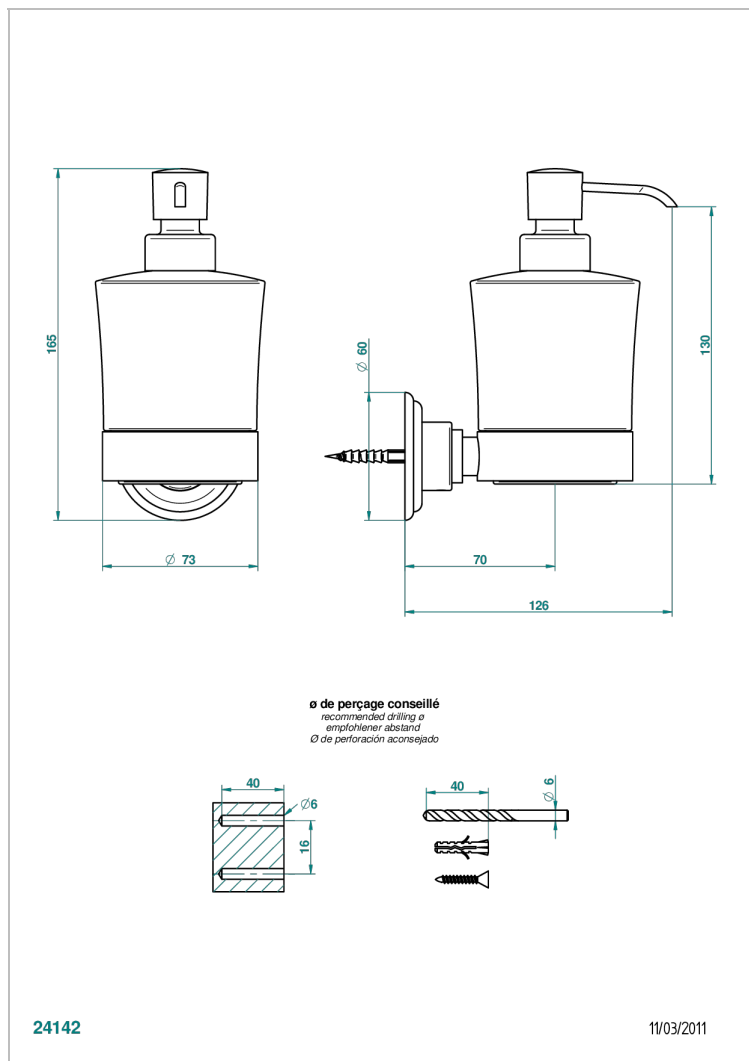

PANTHERE CRISTAL CLARO

A2H-613

Dosificador de locion mural

THG[®]
PARIS

CARACTERÍSTICAS

- Panthère cristal claro
- Dosificador de locion mural

ACABADOS DISPONIBLES

Bronce claro - D01
Cerámica negra mate - D30
Cobre viejo mate - H07
Cromo - A02
Cromo / dorado - G02
Cromo mate - C02