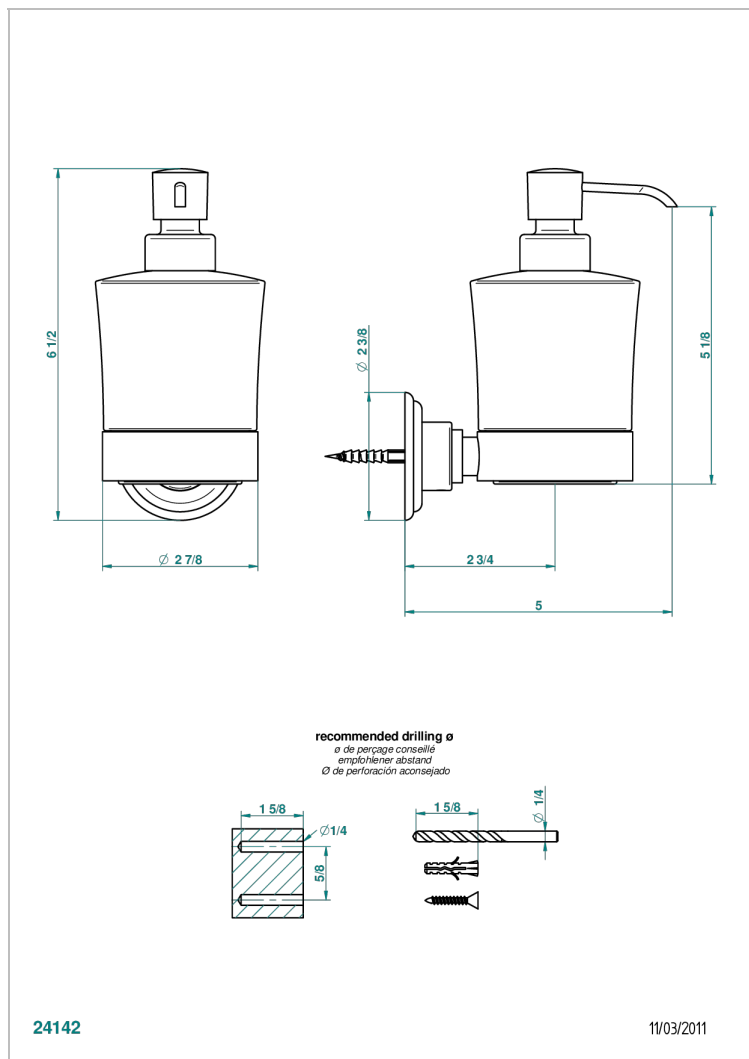

PANTHERE CRISTAL CLAIR

A2H-613

Distributeur mural de savon liquide

THG[®]
PARIS

CARACTÉRISTIQUES

- Accessoire en laiton
- Flacon en verre

FINITIONS DISPONIBLES

Bronze clair - D01
Chromé - A02
Chromé / doré - G02
Chromé mat - C02
Doré brillant - F01
Doré mat - F07