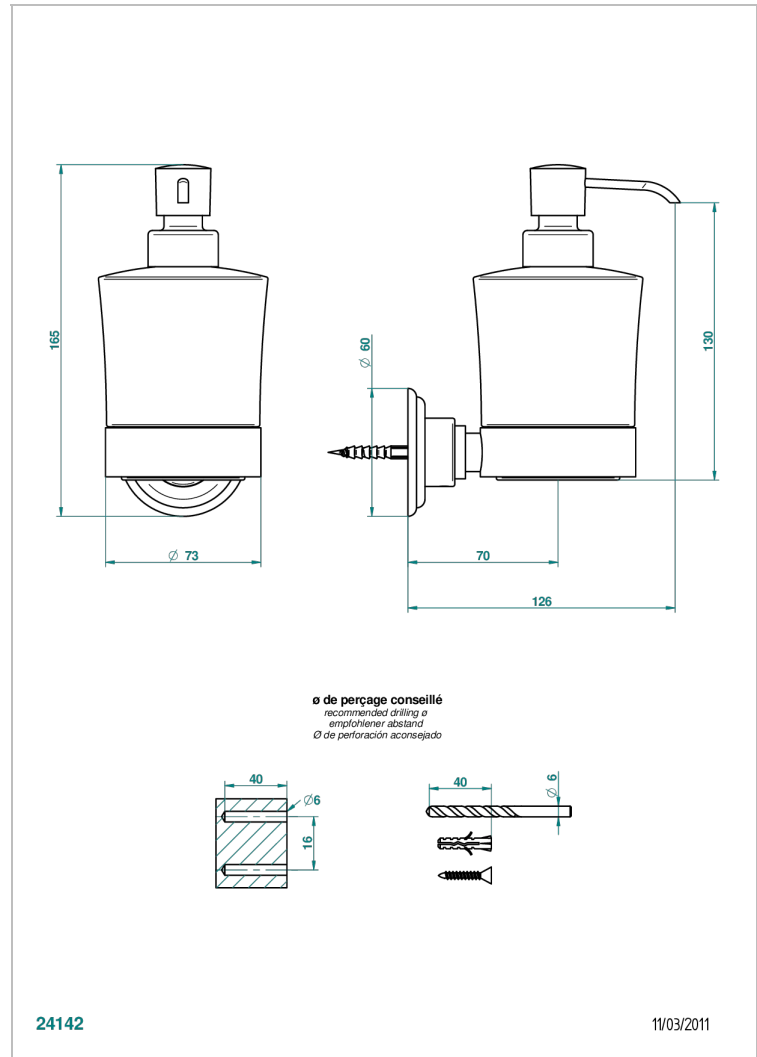

CHEVERNY LAPIS LAZULI

A1T-613

Dosificador de locion mural

THG[®]
PARIS

CARACTERÍSTICAS

- Cheverny Lapis Lazuli
- Dosificador de locion mural

ACABADOS DISPONIBLES

Cerámica negra mate - D30
Cromo - A02
Cromo / dorado - G02
Cromo mate - C02
Dorado - F01
Dorado mate - F07