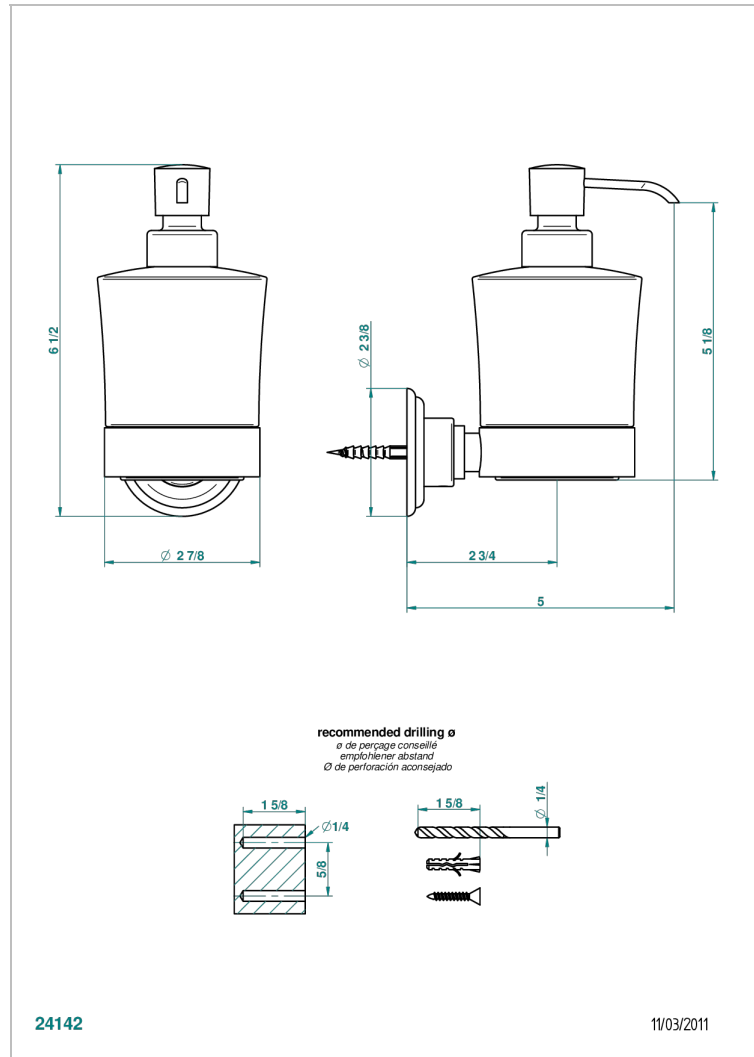

CHEVERNY LAPIS LAZULI

A1T-613

Dosificador de locion mural

THG[®]
PARIS

CARACTERÍSTICAS

- Cheverny Lapis Lazuli
- Dosificador de locion mural

ACABADOS DISPONIBLES

Cerámica negra mate - D30
Cromo - A02
Cromo / dorado - G02
Cromo mate - C02
Dorado - F01
Dorado mate - F07