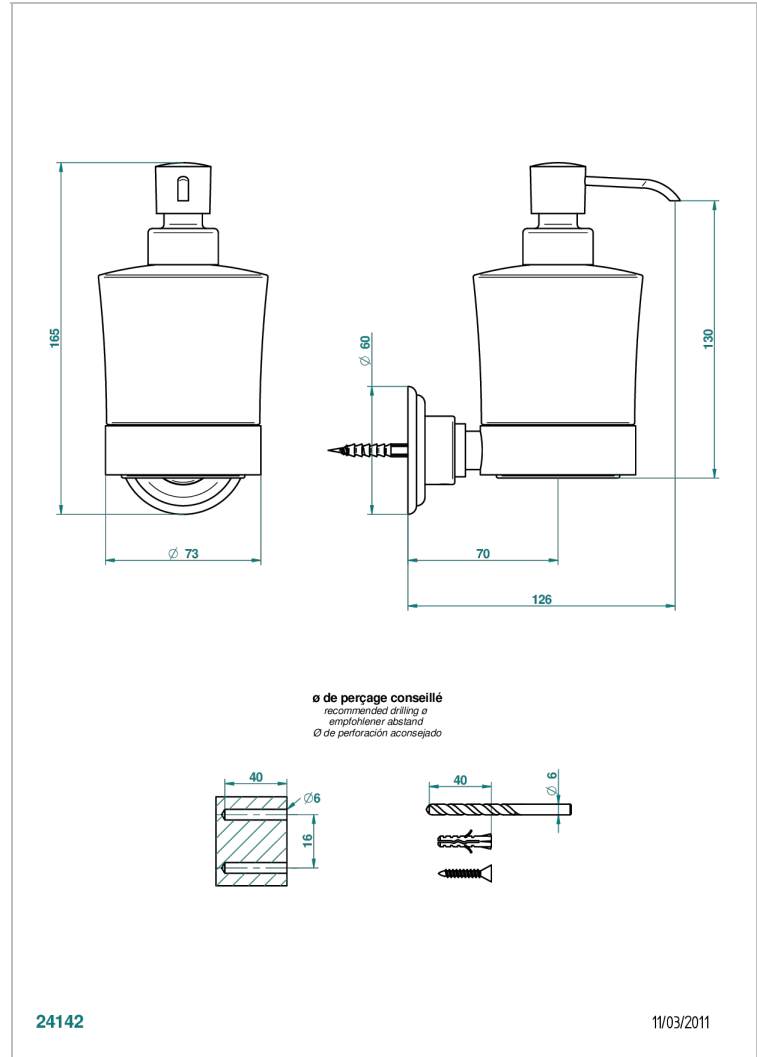

AMBOISE ONYX NOIR

A1M-613

Distributeur mural de savon liquide

THG[®]
PARIS

CARACTÉRISTIQUES

- Accessoire en laiton
- Flacon en verre

FINITIONS DISPONIBLES

Chromé - A02
Chromé / doré - G02
Chromé mat - C02
Doré brillant - F01
Doré mat - F07
Nickel brillant - B01