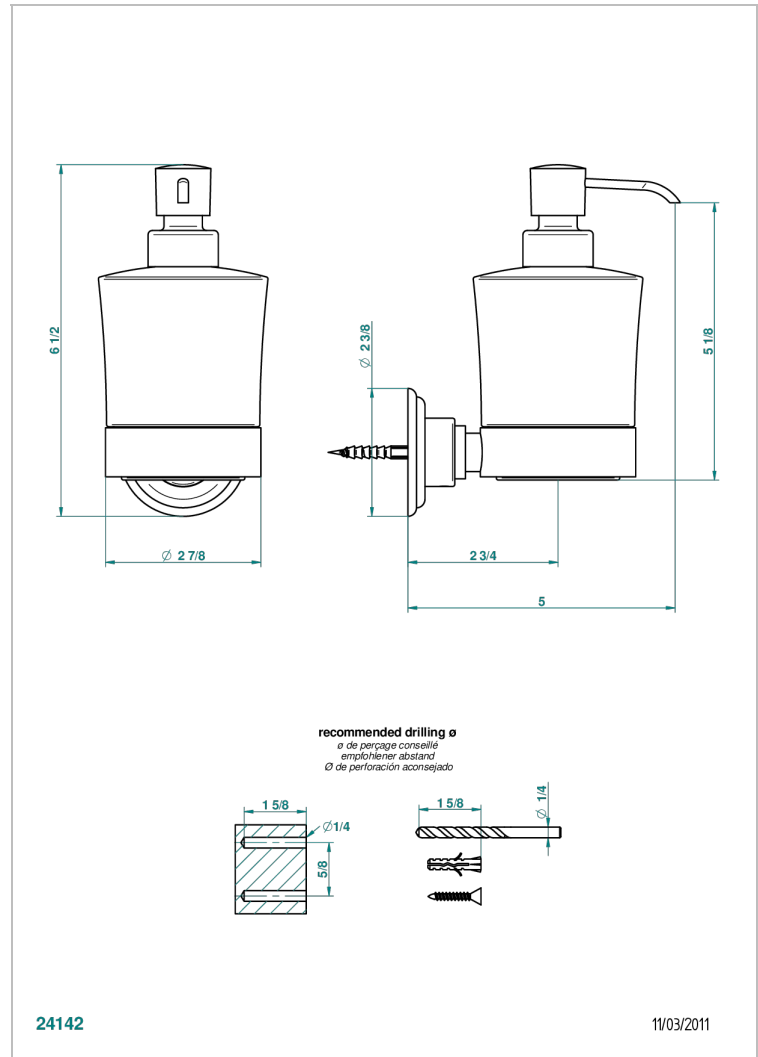

AMBOISE ONYX NOIR

A1M-613

Distributeur mural de savon liquide

THG[®]
PARIS

CARACTÉRISTIQUES

- Accessoire en laiton
- Flacon en verre

FINITIONS DISPONIBLES

Chromé - A02
Chromé / doré - G02
Chromé mat - C02
Doré brillant - F01
Doré mat - F07
Nickel brillant - B01